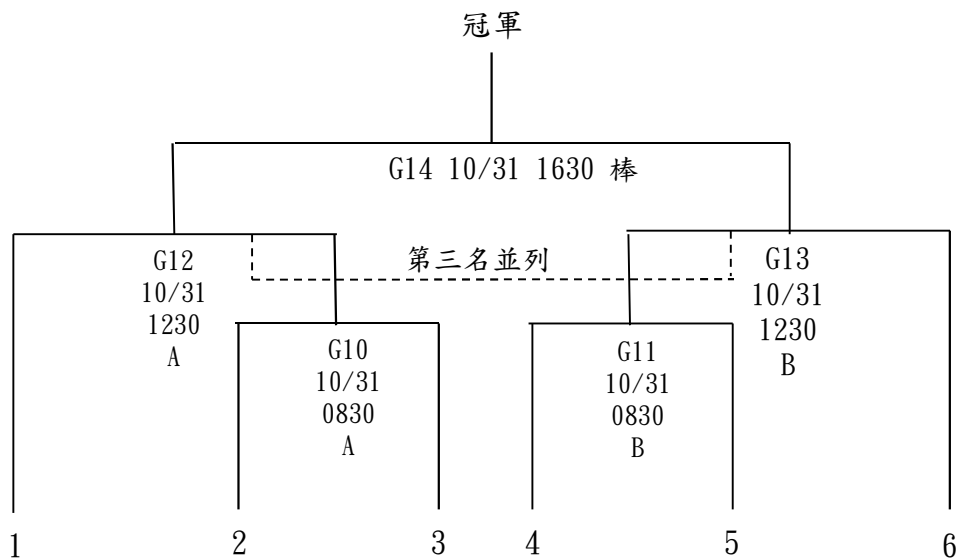

110年能高盃全國三級棒球邀請賽 社會組賽程圖

預賽：共 9 隊，分 3 組，每組取二名進入決賽淘汰賽

決賽：共 6 隊，取 3 名(分組第 1 先抽 1、6 籤，未抽中之隊伍，與分組第 2 抽 2、3、4、5 籤)

110年能高盃全國三級棒球邀請賽

社會組賽程時間表

日期	時間	場次	先守 比賽隊伍 先攻	比賽場地	比數	備註
10月30日 (六)	0800	G1	杜倫先生 V.S 美的	國福A	:	
	0800	G2	智緣裝潢 V.S 老師傅	國福B	:	
	0800	G3	東華大學 V.S 北市大OB	平和國中	:	
	1140	G4	美的 V.S 花中OB	國福A	:	
	1140	G5	老師傅 V.S 耐斯體育	國福B	:	
	1140	G6	北市大OB V.S 花蓮縣農會	平和國中	:	
	1530	G7	花中OB V.S 杜倫先生	國福A	:	
	1530	G8	耐斯體育 V.S 智緣裝潢	國福B	:	
	1530	G9	花蓮縣農會 V.S 東華大學	平和國中	:	
10月31日 (日)	0800	◎G10	2 V.S 3	國福A	:	
	0800	◎G11	4 V.S 5	國福B	:	
	10:30 開幕典禮			地點：花蓮縣立棒球場		
	1140	◎G12	1 V.S G10勝	國福A	:	
	1140	◎G13	6 V.S G11勝	國福B	:	
	1600	◎G14	12勝 V.S 13勝	縣立棒球場	:	
<p>備註：</p> <ol style="list-style-type: none"> 每天除第一場比賽時間外，皆為參考時間，如前一場比賽提前結束，次場比賽皆會往前進行，時間以大會告知為主，依賽事規定，每隊應提早60分鐘到場繳交攻守名單(第一場比賽除外)，違者總教練禁止出場指揮，且前一場比賽若提前結束，則以大會告知之比賽時間為準，若無特殊原因，不得異議。 分組預賽皆打七局，限時110分鐘，100分鐘鈴響不開新局，每場均需分出勝負，7局結束或時間到未分勝負，則採突破僵局制(一、二壘有人，無人出局)棒次則延續上一局結束棒次，以下類推。 決賽及排名賽部分限時120分鐘，110分鐘鈴響不開新局，比賽以7局為限，7局結束未分勝負，第8局開始則採突破僵局制(一、二壘有人無人出局)，棒次則延續第7局結束棒次，以下類推。 G10-G14擲銅板決定攻守。 依據加速比賽條款，兩隊三局相差15分、4局相差10分、5局相差7分，即可結束比賽 						