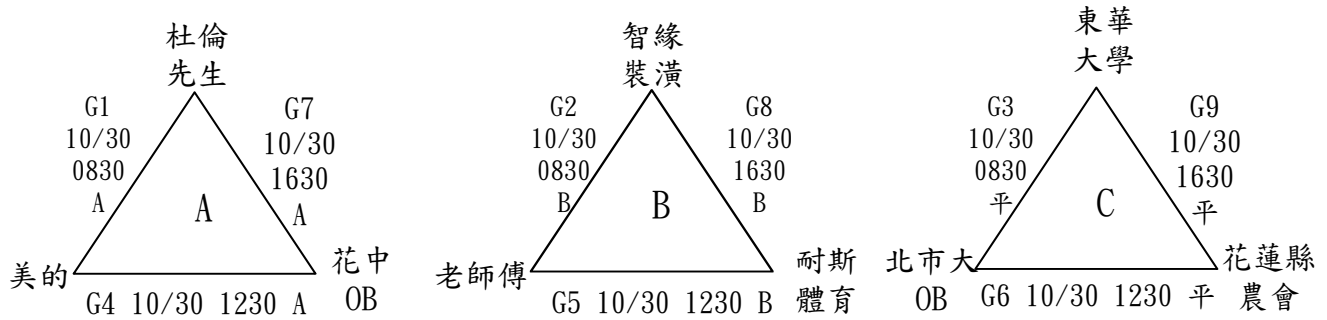

110年能高盃全國三級棒球邀請賽 社會組賽程圖

預賽：共 9 隊，分 3 組，每組取二名進入決賽淘汰賽

決賽：共 6 隊，取 3 名(分組第 1 先抽 1、6 籤，未抽中之隊伍，與分組第 2 抽 2、3、4、5 籤)

110年能高盃全國三級棒球邀請賽

社會組賽程時間表

日期	時間	場次	先守 比賽隊伍 先攻	比賽場地	比數	備註
10月30日 (六)	0800	G1	杜倫先生 V.S 美的	國福A	:	
	0800	G2	智緣裝潢 V.S 老師傅	國福B	:	
	0800	G3	東華大學 V.S 北市大OB	平和國中	:	
	1140	G4	美的 V.S 花中OB	國福A	:	
	1140	G5	老師傅 V.S 耐斯體育	國福B	:	
	1140	G6	北市大OB V.S 花蓮縣農會	平和國中	:	
	1530	G7	花中OB V.S 杜倫先生	國福A	:	
	1530	G8	耐斯體育 V.S 智緣裝潢	國福B	:	
	1530	G9	花蓮縣農會 V.S 東華大學	平和國中	:	
10月31日 (日)	0800	◎G10	2 V.S 3	國福A	:	
	0800	◎G11	4 V.S 5	國福B	:	
	10:30 開幕典禮			地點：花蓮縣立棒球場		
	1140	◎G12	1 V.S G10勝	國福A	:	
	1140	◎G13	6 V.S G11勝	國福B	:	
	1600	◎G14	12勝 V.S 13勝	縣立棒球場	:	
<p>備註：</p> <ol style="list-style-type: none"> 每天除第一場比賽時間外，皆為參考時間，如前一場比賽提前結束，次場比賽皆會往前進行，時間以大會告知為主，依賽事規定，每隊應提早60分鐘到場繳交攻守名單(第一場比賽除外)，違者總教練禁止出場指揮，且前一場比賽若提前結束，則以大會告知之比賽時間為準，若無特殊原因，不得異議。 分組預賽皆打七局，限時110分鐘，100分鐘鈴響不開新局，每場均需分出勝負，7局結束或時間到未分勝負，則採突破僵局制(一、二壘有人，無人出局)棒次則延續上一局結束棒次，以下類推。 決賽及排名賽部分限時120分鐘，110分鐘鈴響不開新局，比賽以7局為限，7局結束未分勝負，第8局開始則採突破僵局制(一、二壘有人無人出局)，棒次則延續第7局結束棒次，以下類推。 G10-G14擲銅板決定攻守。 依據加速比賽條款，兩隊三局相差15分、4局相差10分、5局相差7分，即可結束比賽 						