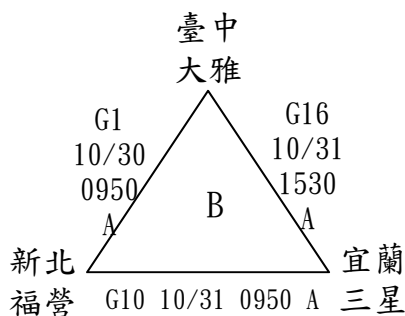

110年能高盃全國三級棒球邀請賽

國中組賽程圖

預賽：共19隊，分7組，每組取兩名進入決賽

棒：花蓮縣立棒球場
 平：平和國中棒球場
 A：國福A
 B：國福B

109年花蓮縣能高棒球節暨全國三級棒球錦標賽 國中組競賽時間表

日期	時間	場次	先守 比賽隊伍 先攻	比賽場地	比數	備註	
10 月 30 日 (六)	0950	G1	臺中大雅 V.S 新北福營	國福A	:		
	0950	G2	臺中西苑 V.S 新北汐止	國福B	:		
	0950	G3	花蓮平和 V.S 高雄前金	平和國中	:		
	1000	G4	新北新埔 V.S 花蓮化仁	縣立棒球場	:		
	1340	G5	新北秀峰 V.S 花蓮瑞穗	國福A	:		
	1340	G6	花蓮化仁 V.S 宜蘭文化	國福B	:		
	1340	G7	新北瑞芳 V.S 花蓮平和	平和國中	:		
	1800	G8	臺北重慶 V.S 花蓮三民	縣立棒球場	:		
10 月 31 日 (日)	0830	G9	新北汐止 V.S 花蓮光復	平和國中	:		
	0950	G10	新北福營 V.S 宜蘭三星	國福A	:		
	0950	G11	花蓮瑞穗 V.S 宜蘭內城	國福B	:		
	10:30 開幕典禮 地點：花蓮縣立棒球場						
	1230	G12	花蓮光復 V.S 臺中西苑	平和國中	:		
	1340	G13	新北新泰 V.S 花蓮花崗	國福A	:		
	1340	G14	宜蘭文化 V.S 新北新埔	國福B	:		
	1430	G15	新北瑞芳 V.S 花蓮平和	平和國中	:		
	1530	G16	宜蘭三星 V.S 臺中大雅	國福A	:		
1530	G17	宜蘭內城 V.S 新北秀峰	國福B	:			
<p>備註：</p> <ol style="list-style-type: none"> 1. 每天除第一場比賽時間外，皆為參考時間，如前一場比賽提前結束，次場比賽皆會往前進行，時間以大會告知為主。 2. 預賽循環部分限時110分鐘，100分鐘鈴響不開新局，採積分制(勝隊得3分、敗隊0分、和局各得1分)，若積分相同者， <ol style="list-style-type: none"> (1)兩隊相同，則依相互對戰關係，勝者為勝 (3)若三隊相同，則以分組比賽中總得失分比較之： <ol style="list-style-type: none"> I. 先比失分，失分數總和低者為勝。 II. 若失分數相同者，再比得分，得分數總和高者為勝。 III. 若得失分皆相同者，則進行突破僵局制加賽(一、二壘有人無人出局)。 							

110年能高盃全國三級棒球邀請賽 國中組決賽賽程圖

決賽，共14隊，取三名

棒：花蓮縣立棒球場
A：國福A
B：國福B

國中組決賽競賽時間表

日期	時間	場次	先守 比賽隊伍 先攻	比賽場地	比數	備註
11月1日 (一)	0800	G18	B1 V.S C2	國福A	:	
	0800	G19	E1 V.S F2	國福B	:	
	1015	G20	D1 V.S E2	國福A	:	
	1015	G21	F1 V.S G2	國福B	:	
	1230	G22	A2 V.S B2	國福A	:	
	1230	G23	C1 V.S D2	國福B	:	
	1300	G24	A1 V.S G18勝	花蓮縣立棒球場	:	八強
	1445	G25	G20勝 V.S G21勝	國福A	:	八強
	1445	G26	G22勝 V.S G23勝	國福B	:	八強
1515	G27	G19勝 V.S G1	花蓮縣立棒球場	:	八強	
11月2日 (二)	0800	★G28	G24勝 V.S G25勝	花蓮縣立棒球場	:	四強
	1015	★G29	G26勝 V.S G27勝	花蓮縣立棒球場	:	四強
	1710	★G30	G28勝 V.S G29勝	花蓮縣立棒球場	:	冠軍戰

備註：

1. 每天除第一場比賽時間外，皆為參考時間，如前一場比賽提前結束，次場比賽皆會往前進行，時間以大會告知為主。
2. G18-G27限時120分鐘，110分鐘鈴響不開新局，G28-G30不限時；每場比賽以7局為限，7局結束或時間到未分勝負，第8局開始則採突破僵局制(一、二壘有人無人出局)，棒次則延續第7局結束棒次，以下類推。
3. G24-G30擲銅板決定攻守。★為電視轉播場次，如賽程無延誤，則依表訂時間進行比賽。