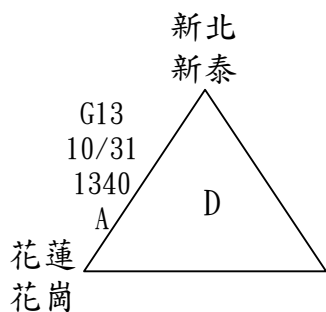

110年能高盃全國三級棒球邀請賽

國中組賽程圖

預賽：共19隊，分7組，每組取兩名進入決賽

棒：花蓮縣立棒球場
 平：平和國中棒球場
 A：國福A
 B：國福B

109年花蓮縣能高棒球節暨全國三級棒球錦標賽 國中組競賽時間表

日期	時間	場次	先守 比賽隊伍 先攻	比賽場地	比數	備註	
10 月 30 日 (六)	0950	G1	臺中大雅 V.S 新北福營	國福A	:		
	0950	G2	臺中西苑 V.S 新北汐止	國福B	:		
	0950	G3	花蓮平和 V.S 高雄前金	平和國中	:		
	1000	G4	新北新埔 V.S 花蓮化仁	縣立棒球場	:		
	1340	G5	新北秀峰 V.S 花蓮瑞穗	國福A	:		
	1340	G6	花蓮化仁 V.S 宜蘭文化	國福B	:		
	1340	G7	新北瑞芳 V.S 花蓮平和	平和國中	:		
	1800	G8	臺北重慶 V.S 花蓮三民	縣立棒球場	:		
10 月 31 日 (日)	0830	G9	新北汐止 V.S 花蓮光復	平和國中	:		
	0950	G10	新北福營 V.S 宜蘭三星	國福A	:		
	0950	G11	花蓮瑞穗 V.S 宜蘭內城	國福B	:		
	10:30 開幕典禮 地點：花蓮縣立棒球場						
	1230	G12	花蓮光復 V.S 臺中西苑	平和國中	:		
	1340	G13	新北新泰 V.S 花蓮花崗	國福A	:		
	1340	G14	宜蘭文化 V.S 新北新埔	國福B	:		
	1430	G15	新北瑞芳 V.S 花蓮平和	平和國中	:		
	1530	G16	宜蘭三星 V.S 臺中大雅	國福A	:		
1530	G17	宜蘭內城 V.S 新北秀峰	國福B	:			
<p>備註：</p> <ol style="list-style-type: none"> 1. 每天除第一場比賽時間外，皆為參考時間，如前一場比賽提前結束，次場比賽皆會往前進行，時間以大會告知為主。 2. 預賽循環部分限時110分鐘，100分鐘鈴響不開新局，採積分制(勝隊得3分、敗隊0分、和局各得1分)，若積分相同者， <ol style="list-style-type: none"> (1)兩隊相同，則依相互對戰關係，勝者為勝 (3)若三隊相同，則以分組比賽中總得失分比較之： <ol style="list-style-type: none"> I. 先比失分，失分數總和低者為勝。 II. 若失分數相同者，再比得分，得分數總和高者為勝。 III. 若得失分皆相同者，則進行突破僵局制加賽(一、二壘有人無人出局)。 							

110年能高盃全國三級棒球邀請賽 國中組決賽賽程圖

決賽，共14隊，取三名

棒：花蓮縣立棒球場
A：國福A
B：國福B

國中組決賽競賽時間表

日期	時間	場次	先守 比賽隊伍 先攻	比賽場地	比數	備註
11月1日 (一)	0800	G18	B1 V.S C2	國福A	:	
	0800	G19	E1 V.S F2	國福B	:	
	1015	G20	D1 V.S E2	國福A	:	
	1015	G21	F1 V.S G2	國福B	:	
	1230	G22	A2 V.S B2	國福A	:	
	1230	G23	C1 V.S D2	國福B	:	
	1300	G24	A1 V.S G18勝	花蓮縣立棒球場	:	八強
	1445	G25	G20勝 V.S G21勝	國福A	:	八強
	1445	G26	G22勝 V.S G23勝	國福B	:	八強
1515	G27	G19勝 V.S G1	花蓮縣立棒球場	:	八強	
11月2日 (二)	0800	★G28	G24勝 V.S G25勝	花蓮縣立棒球場	:	四強
	1015	★G29	G26勝 V.S G27勝	花蓮縣立棒球場	:	四強
	1710	★G30	G28勝 V.S G29勝	花蓮縣立棒球場	:	冠軍戰

備註：

1. 每天除第一場比賽時間外，皆為參考時間，如前一場比賽提前結束，次場比賽皆會往前進行，時間以大會告知為主。
2. G18-G27限時120分鐘，110分鐘鈴響不開新局，G28-G30不限時；每場比賽以7局為限，7局結束或時間到未分勝負，第8局開始則採突破僵局制(一、二壘有人無人出局)，棒次則延續第7局結束棒次，以下類推。
3. G24-G30擲銅板決定攻守。★為電視轉播場次，如賽程無延誤，則依表訂時間進行比賽。