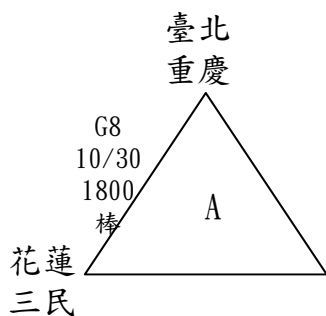

110年能高盃全國三級棒球邀請賽

國中組賽程圖

預賽：共19隊，分7組，每組取兩名進入決賽

棒：花蓮縣立棒球場
 平：平和國中棒球場
 A：國福A
 B：國福B

109年花蓮縣能高棒球節暨全國三級棒球錦標賽 國中組競賽時間表

日期	時間	場次	先守 比賽隊伍 先攻	比賽場地	比數	備註	
10 月 30 日 (六)	0950	G1	臺中大雅 V.S 新北福營	國福A	:		
	0950	G2	臺中西苑 V.S 新北汐止	國福B	:		
	0950	G3	花蓮平和 V.S 高雄前金	平和國中	:		
	1000	G4	新北新埔 V.S 花蓮化仁	縣立棒球場	:		
	1340	G5	新北秀峰 V.S 花蓮瑞穗	國福A	:		
	1340	G6	花蓮化仁 V.S 宜蘭文化	國福B	:		
	1340	G7	新北瑞芳 V.S 花蓮平和	平和國中	:		
	1800	G8	臺北重慶 V.S 花蓮三民	縣立棒球場	:		
10 月 31 日 (日)	0830	G9	新北汐止 V.S 花蓮光復	平和國中	:		
	0950	G10	新北福營 V.S 宜蘭三星	國福A	:		
	0950	G11	花蓮瑞穗 V.S 宜蘭內城	國福B	:		
	10:30 開幕典禮 地點：花蓮縣立棒球場						
	1230	G12	花蓮光復 V.S 臺中西苑	平和國中	:		
	1340	G13	新北新泰 V.S 花蓮花崗	國福A	:		
	1340	G14	宜蘭文化 V.S 新北新埔	國福B	:		
	1430	G15	新北瑞芳 V.S 花蓮平和	平和國中	:		
	1530	G16	宜蘭三星 V.S 臺中大雅	國福A	:		
1530	G17	宜蘭內城 V.S 新北秀峰	國福B	:			
<p>備註：</p> <ol style="list-style-type: none"> 1. 每天除第一場比賽時間外，皆為參考時間，如前一場比賽提前結束，次場比賽皆會往前進行，時間以大會告知為主。 2. 預賽循環部分限時110分鐘，100分鐘鈴響不開新局，採積分制(勝隊得3分、敗隊0分、和局各得1分)，若積分相同者， <ol style="list-style-type: none"> (1)兩隊相同，則依相互對戰關係，勝者為勝 (3)若三隊相同，則以分組比賽中總得失分比較之： <ol style="list-style-type: none"> I. 先比失分，失分數總和低者為勝。 II. 若失分數相同者，再比得分，得分數總和高者為勝。 III. 若得失分皆相同者，則進行突破僵局制加賽(一、二壘有人無人出局)。 							

110年能高盃全國三級棒球邀請賽 國中組決賽賽程圖

決賽，共14隊，取三名

棒：花蓮縣立棒球場
A：國福A
B：國福B

國中組決賽競賽時間表

日期	時間	場次	先守 比賽隊伍 先攻	比賽場地	比數	備註
11月1日 (一)	0800	G18	B1 V.S C2	國福A	:	
	0800	G19	E1 V.S F2	國福B	:	
	1015	G20	D1 V.S E2	國福A	:	
	1015	G21	F1 V.S G2	國福B	:	
	1230	G22	A2 V.S B2	國福A	:	
	1230	G23	C1 V.S D2	國福B	:	
	1300	G24	A1 V.S G18勝	花蓮縣立棒球場	:	八強
	1445	G25	G20勝 V.S G21勝	國福A	:	八強
	1445	G26	G22勝 V.S G23勝	國福B	:	八強
1515	G27	G19勝 V.S G1	花蓮縣立棒球場	:	八強	
11月2日 (二)	0800	★G28	G24勝 V.S G25勝	花蓮縣立棒球場	:	四強
	1015	★G29	G26勝 V.S G27勝	花蓮縣立棒球場	:	四強
	1710	★G30	G28勝 V.S G29勝	花蓮縣立棒球場	:	冠軍戰

備註：

1. 每天除第一場比賽時間外，皆為參考時間，如前一場比賽提前結束，次場比賽皆會往前進行，時間以大會告知為主。
2. G18-G27限時120分鐘，110分鐘鈴響不開新局，G28-G30不限時；每場比賽以7局為限，7局結束或時間到未分勝負，第8局開始則採突破僵局制(一、二壘有人無人出局)，棒次則延續第7局結束棒次，以下類推。
3. G24-G30擲銅板決定攻守。★為電視轉播場次，如賽程無延誤，則依表訂時間進行比賽。