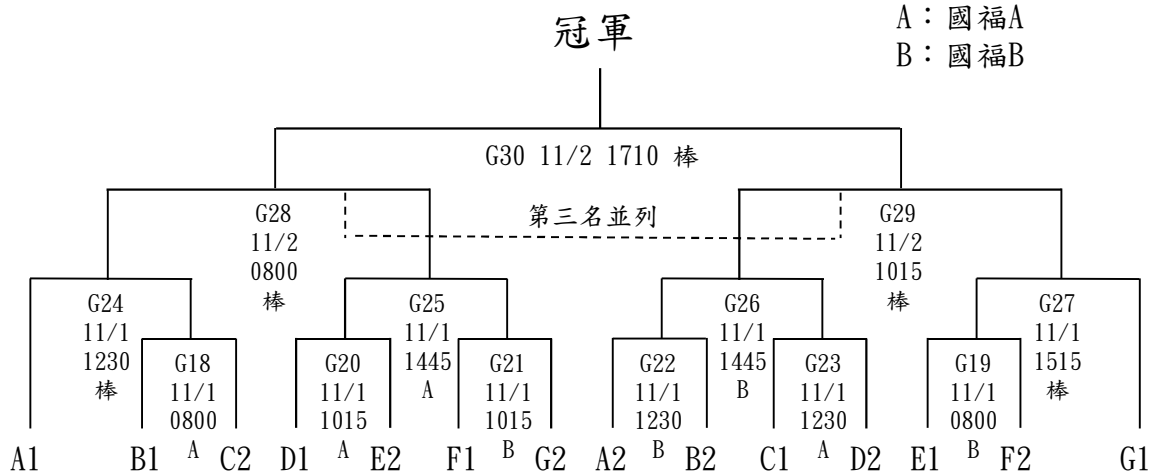

110年能高盃全國三級棒球邀請賽

國中組賽程圖

預賽：共19隊，分7組，每組取兩名進入決賽

棒：花蓮縣立棒球場
 平：平和國中棒球場
 A：國福A
 B：國福B

109年花蓮縣能高棒球節暨全國三級棒球錦標賽 國中組競賽時間表

日期	時間	場次	先守 比賽隊伍 先攻	比賽場地	比數	備註	
10 月 30 日 (六)	0950	G1	臺中大雅 V.S 新北福營	國福A	:		
	0950	G2	臺中西苑 V.S 新北汐止	國福B	:		
	0950	G3	花蓮平和 V.S 高雄前金	平和國中	:		
	1000	G4	新北新埔 V.S 花蓮化仁	縣立棒球場	:		
	1340	G5	新北秀峰 V.S 花蓮瑞穗	國福A	:		
	1340	G6	花蓮化仁 V.S 宜蘭文化	國福B	:		
	1340	G7	新北瑞芳 V.S 花蓮平和	平和國中	:		
	1800	G8	臺北重慶 V.S 花蓮三民	縣立棒球場	:		
10 月 31 日 (日)	0830	G9	新北汐止 V.S 花蓮光復	平和國中	:		
	0950	G10	新北福營 V.S 宜蘭三星	國福A	:		
	0950	G11	花蓮瑞穗 V.S 宜蘭內城	國福B	:		
	10:30 開幕典禮 地點：花蓮縣立棒球場						
	1230	G12	花蓮光復 V.S 臺中西苑	平和國中	:		
	1340	G13	新北新泰 V.S 花蓮花崗	國福A	:		
	1340	G14	宜蘭文化 V.S 新北新埔	國福B	:		
	1430	G15	新北瑞芳 V.S 花蓮平和	平和國中	:		
	1530	G16	宜蘭三星 V.S 臺中大雅	國福A	:		
1530	G17	宜蘭內城 V.S 新北秀峰	國福B	:			
<p>備註：</p> <ol style="list-style-type: none"> 1. 每天除第一場比賽時間外，皆為參考時間，如前一場比賽提前結束，次場比賽皆會往前進行，時間以大會告知為主。 2. 預賽循環部分限時110分鐘，100分鐘鈴響不開新局，採積分制(勝隊得3分、敗隊0分、和局各得1分)，若積分相同者， <ol style="list-style-type: none"> (1)兩隊相同，則依相互對戰關係，勝者為勝 (3)若三隊相同，則以分組比賽中總得失分比較之： <ol style="list-style-type: none"> I. 先比失分，失分數總和低者為勝。 II. 若失分數相同者，再比得分，得分數總和高者為勝。 III. 若得失分皆相同者，則進行突破僵局制加賽(一、二壘有人無人出局)。 							

110年能高盃全國三級棒球邀請賽 國中組決賽賽程圖

決賽，共14隊，取三名

棒：花蓮縣立棒球場
A：國福A
B：國福B

國中組決賽競賽時間表

日期	時間	場次	先守 比賽隊伍 先攻	比賽場地	比數	備註
11月1日 (一)	0800	G18	B1 V.S C2	國福A	:	
	0800	G19	E1 V.S F2	國福B	:	
	1015	G20	D1 V.S E2	國福A	:	
	1015	G21	F1 V.S G2	國福B	:	
	1230	G22	A2 V.S B2	國福A	:	
	1230	G23	C1 V.S D2	國福B	:	
	1300	G24	A1 V.S G18勝	花蓮縣立棒球場	:	八強
	1445	G25	G20勝 V.S G21勝	國福A	:	八強
	1445	G26	G22勝 V.S G23勝	國福B	:	八強
1515	G27	G19勝 V.S G1	花蓮縣立棒球場	:	八強	
11月2日 (二)	0800	★G28	G24勝 V.S G25勝	花蓮縣立棒球場	:	四強
	1015	★G29	G26勝 V.S G27勝	花蓮縣立棒球場	:	四強
	1710	★G30	G28勝 V.S G29勝	花蓮縣立棒球場	:	冠軍戰

備註：

1. 每天除第一場比賽時間外，皆為參考時間，如前一場比賽提前結束，次場比賽皆會往前進行，時間以大會告知為主。
2. G18-G27限時120分鐘，110分鐘鈴響不開新局，G28-G30不限時；每場比賽以7局為限，7局結束或時間到未分勝負，第8局開始則採突破僵局制(一、二壘有人無人出局)，棒次則延續第7局結束棒次，以下類推。
3. G24-G30擲銅板決定攻守。★為電視轉播場次，如賽程無延誤，則依表訂時間進行比賽。