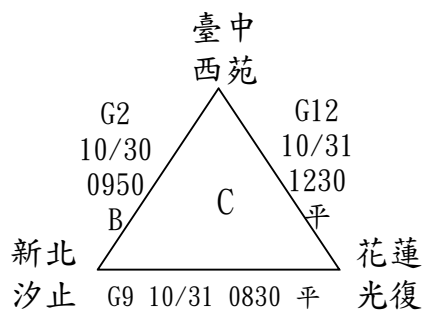

110年能高盃全國三級棒球邀請賽

國中組賽程圖

預賽：共19隊，分7組，每組取兩名進入決賽

棒：花蓮縣立棒球場
 平：平和國中棒球場
 A：國福A
 B：國福B

109年花蓮縣能高棒球節暨全國三級棒球錦標賽 國中組競賽時間表

日期	時間	場次	先守 比賽隊伍 先攻	比賽場地	比數	備註	
10 月 30 日 (六)	0950	G1	臺中大雅 V.S 新北福營	國福A	:		
	0950	G2	臺中西苑 V.S 新北汐止	國福B	:		
	0950	G3	花蓮平和 V.S 高雄前金	平和國中	:		
	1000	G4	新北新埔 V.S 花蓮化仁	縣立棒球場	:		
	1340	G5	新北秀峰 V.S 花蓮瑞穗	國福A	:		
	1340	G6	花蓮化仁 V.S 宜蘭文化	國福B	:		
	1340	G7	新北瑞芳 V.S 花蓮平和	平和國中	:		
	1800	G8	臺北重慶 V.S 花蓮三民	縣立棒球場	:		
10 月 31 日 (日)	0830	G9	新北汐止 V.S 花蓮光復	平和國中	:		
	0950	G10	新北福營 V.S 宜蘭三星	國福A	:		
	0950	G11	花蓮瑞穗 V.S 宜蘭內城	國福B	:		
	10:30 開幕典禮 地點：花蓮縣立棒球場						
	1230	G12	花蓮光復 V.S 臺中西苑	平和國中	:		
	1340	G13	新北新泰 V.S 花蓮花崗	國福A	:		
	1340	G14	宜蘭文化 V.S 新北新埔	國福B	:		
	1430	G15	新北瑞芳 V.S 花蓮平和	平和國中	:		
	1530	G16	宜蘭三星 V.S 臺中大雅	國福A	:		
1530	G17	宜蘭內城 V.S 新北秀峰	國福B	:			
<p>備註：</p> <ol style="list-style-type: none"> 1. 每天除第一場比賽時間外，皆為參考時間，如前一場比賽提前結束，次場比賽皆會往前進行，時間以大會告知為主。 2. 預賽循環部分限時110分鐘，100分鐘鈴響不開新局，採積分制(勝隊得3分、敗隊0分、和局各得1分)，若積分相同者， <ol style="list-style-type: none"> (1)兩隊相同，則依相互對戰關係，勝者為勝 (3)若三隊相同，則以分組比賽中總得失分比較之： <ol style="list-style-type: none"> I. 先比失分，失分數總和低者為勝。 II. 若失分數相同者，再比得分，得分數總和高者為勝。 III. 若得失分皆相同者，則進行突破僵局制加賽(一、二壘有人無人出局)。 							

110年能高盃全國三級棒球邀請賽 國中組決賽賽程圖

決賽，共14隊，取三名

棒：花蓮縣立棒球場
A：國福A
B：國福B

國中組決賽競賽時間表

日期	時間	場次	先守 比賽隊伍 先攻	比賽場地	比數	備註
11月1日 (一)	0800	G18	B1 V.S C2	國福A	:	
	0800	G19	E1 V.S F2	國福B	:	
	1015	G20	D1 V.S E2	國福A	:	
	1015	G21	F1 V.S G2	國福B	:	
	1230	G22	A2 V.S B2	國福A	:	
	1230	G23	C1 V.S D2	國福B	:	
	1300	G24	A1 V.S G18勝	花蓮縣立棒球場	:	八強
	1445	G25	G20勝 V.S G21勝	國福A	:	八強
	1445	G26	G22勝 V.S G23勝	國福B	:	八強
1515	G27	G19勝 V.S G1	花蓮縣立棒球場	:	八強	
11月2日 (二)	0800	★G28	G24勝 V.S G25勝	花蓮縣立棒球場	:	四強
	1015	★G29	G26勝 V.S G27勝	花蓮縣立棒球場	:	四強
	1710	★G30	G28勝 V.S G29勝	花蓮縣立棒球場	:	冠軍戰

備註：

1. 每天除第一場比賽時間外，皆為參考時間，如前一場比賽提前結束，次場比賽皆會往前進行，時間以大會告知為主。
2. G18-G27限時120分鐘，110分鐘鈴響不開新局，G28-G30不限時；每場比賽以7局為限，7局結束或時間到未分勝負，第8局開始則採突破僵局制(一、二壘有人無人出局)，棒次則延續第7局結束棒次，以下類推。
3. G24-G30擲銅板決定攻守。★為電視轉播場次，如賽程無延誤，則依表訂時間進行比賽。