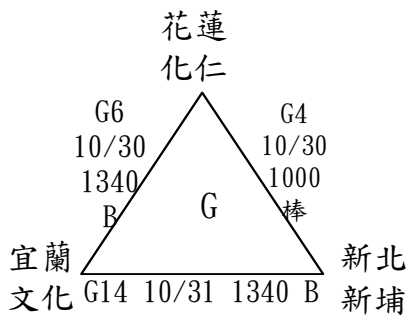

110年能高盃全國三級棒球邀請賽

國中組賽程圖

預賽：共19隊，分7組，每組取兩名進入決賽

棒：花蓮縣立棒球場
 平：平和國中棒球場
 A：國福A
 B：國福B

109年花蓮縣能高棒球節暨全國三級棒球錦標賽 國中組競賽時間表

日期	時間	場次	先守 比賽隊伍 先攻	比賽場地	比數	備註	
10 月 30 日 (六)	0950	G1	臺中大雅 V.S 新北福營	國福A	:		
	0950	G2	臺中西苑 V.S 新北汐止	國福B	:		
	0950	G3	花蓮平和 V.S 高雄前金	平和國中	:		
	1000	G4	新北新埔 V.S 花蓮化仁	縣立棒球場	:		
	1340	G5	新北秀峰 V.S 花蓮瑞穗	國福A	:		
	1340	G6	花蓮化仁 V.S 宜蘭文化	國福B	:		
	1340	G7	新北瑞芳 V.S 花蓮平和	平和國中	:		
	1800	G8	臺北重慶 V.S 花蓮三民	縣立棒球場	:		
10 月 31 日 (日)	0830	G9	新北汐止 V.S 花蓮光復	平和國中	:		
	0950	G10	新北福營 V.S 宜蘭三星	國福A	:		
	0950	G11	花蓮瑞穗 V.S 宜蘭內城	國福B	:		
	10:30 開幕典禮 地點：花蓮縣立棒球場						
	1230	G12	花蓮光復 V.S 臺中西苑	平和國中	:		
	1340	G13	新北新泰 V.S 花蓮花崗	國福A	:		
	1340	G14	宜蘭文化 V.S 新北新埔	國福B	:		
	1430	G15	新北瑞芳 V.S 花蓮平和	平和國中	:		
	1530	G16	宜蘭三星 V.S 臺中大雅	國福A	:		
1530	G17	宜蘭內城 V.S 新北秀峰	國福B	:			
<p>備註：</p> <ol style="list-style-type: none"> 1. 每天除第一場比賽時間外，皆為參考時間，如前一場比賽提前結束，次場比賽皆會往前進行，時間以大會告知為主。 2. 預賽循環部分限時110分鐘，100分鐘鈴響不開新局，採積分制(勝隊得3分、敗隊0分、和局各得1分)，若積分相同者， <ol style="list-style-type: none"> (1)兩隊相同，則依相互對戰關係，勝者為勝 (3)若三隊相同，則以分組比賽中總得失分比較之： <ol style="list-style-type: none"> I. 先比失分，失分數總和低者為勝。 II. 若失分數相同者，再比得分，得分數總和高者為勝。 III. 若得失分皆相同者，則進行突破僵局制加賽(一、二壘有人無人出局)。 							

110年能高盃全國三級棒球邀請賽 國中組決賽賽程圖

決賽，共14隊，取三名

棒：花蓮縣立棒球場
A：國福A
B：國福B

國中組決賽競賽時間表

日期	時間	場次	先守 比賽隊伍 先攻	比賽場地	比數	備註
11月1日 (一)	0800	G18	B1 V.S C2	國福A	:	
	0800	G19	E1 V.S F2	國福B	:	
	1015	G20	D1 V.S E2	國福A	:	
	1015	G21	F1 V.S G2	國福B	:	
	1230	G22	A2 V.S B2	國福A	:	
	1230	G23	C1 V.S D2	國福B	:	
	1300	G24	A1 V.S G18勝	花蓮縣立棒球場	:	八強
	1445	G25	G20勝 V.S G21勝	國福A	:	八強
	1445	G26	G22勝 V.S G23勝	國福B	:	八強
1515	G27	G19勝 V.S G1	花蓮縣立棒球場	:	八強	
11月2日 (二)	0800	★G28	G24勝 V.S G25勝	花蓮縣立棒球場	:	四強
	1015	★G29	G26勝 V.S G27勝	花蓮縣立棒球場	:	四強
	1710	★G30	G28勝 V.S G29勝	花蓮縣立棒球場	:	冠軍戰

備註：

1. 每天除第一場比賽時間外，皆為參考時間，如前一場比賽提前結束，次場比賽皆會往前進行，時間以大會告知為主。
2. G18-G27限時120分鐘，110分鐘鈴響不開新局，G28-G30不限時；每場比賽以7局為限，7局結束或時間到未分勝負，第8局開始則採突破僵局制(一、二壘有人無人出局)，棒次則延續第7局結束棒次，以下類推。
3. G24-G30擲銅板決定攻守。★為電視轉播場次，如賽程無延誤，則依表訂時間進行比賽。