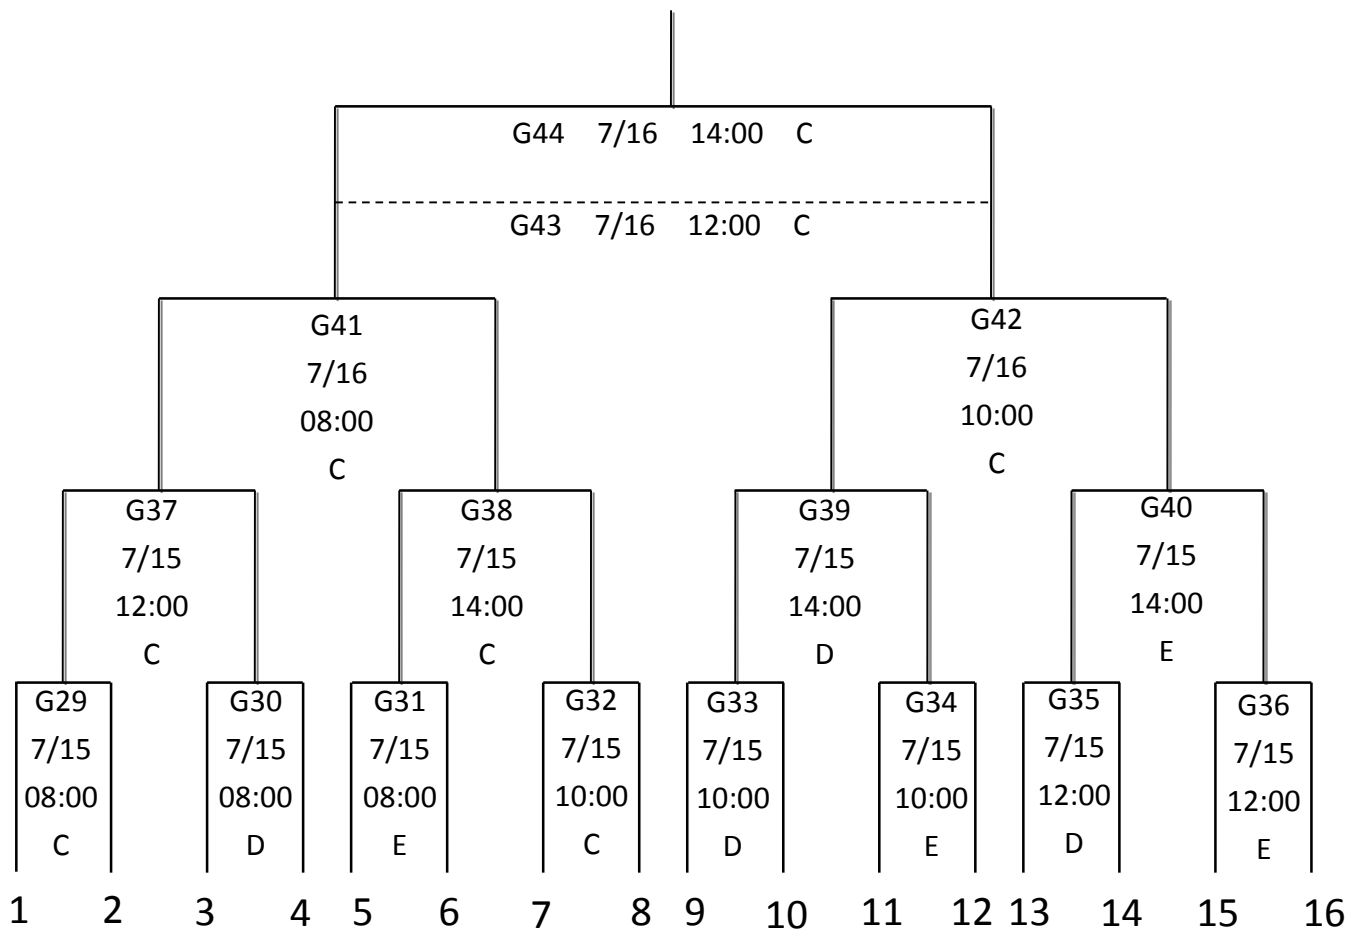

- G1—G28 每場次 90 分鐘為限，鈴響不開新局。
- 每天除第一場比賽時間外，皆為安考時間，如前一場比賽提前結束，次場比賽皆會往前進行，時間以大會公告為主。 ★G28 場次結束分組前兩名於國福 C 場地進行決賽抽籤
- 每場比賽以 6 局為限，6 局結束或時間到未分出勝負，分組預賽為和局收場。
- 各場勝隊得三分，和局得一分、敗隊得零分，戰績多者為勝。 ★G 組、H 組每場皆分出勝負

113 年花蓮太平洋能高棒球節暨全國四級棒球錦標賽

國小組決賽賽程圖

決賽：共 16 隊，取 3 名

預賽分組第一抽：1、3、5、7、9、11、13、15 籤

預賽分組第二抽：2、4、6、8、10、12、14、16 籤

冠軍

113 年花蓮太平洋能高棒球節暨全國四級棒球錦標賽

國小組決賽賽程表

日期	時間	場次	先守 比賽隊伍 先攻	比賽場地	比數	備註
07 月 15 日 (一)	08:00	G29	1 VS 2	國福 C	:	
	08:00	G30	3 VS 4	國福 D	:	
	08:00	G31	5 VS 6	國福 E	:	
	10:00	G32	7 VS 8	國福 C	:	
	10:00	G33	9 VS 10	國福 D	:	
	10:00	G34	11 VS 12	國福 E	:	
	12:00	G35	13 VS 14	國福 D	:	
	12:00	G36	15 VS 16	國福 E	:	
	12:00	◎G37	G29 勝 VS G30 勝	國福 C	:	八強
	14:00	◎G38	G31 勝 VS G32 勝	國福 C	:	八強
	14:00	◎G39	G33 勝 VS G34 勝	國福 D	:	八強
	14:00	◎G40	G35 勝 VS G36 勝	國福 E	:	八強
07 月 16 日 (二)	08:00	◎G41	G37 勝 VS G38 勝	國福 C	:	四強
	10:00	◎G42	G39 勝 VS G40 勝	國福 C	:	四強
	12:00	◎G43	G41 敗 VS G42 敗	國福 C	:	季軍戰
	14:00	◎G44	G41 勝 VS G42 勝	國福 C	:	冠軍戰