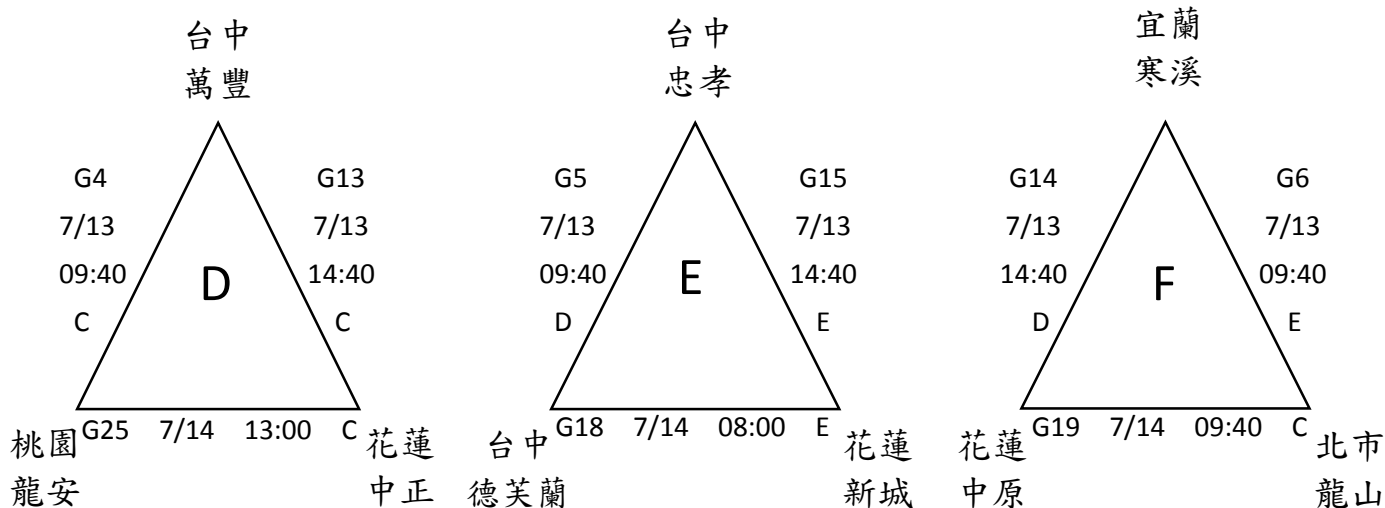

113 年花蓮太平洋能高棒球節暨全國四級棒球錦標賽

國小組預賽賽程圖

預賽:共 26 隊，分 8 組，每組取兩名進入決賽

C 場地：國福 C

D 場地：國福 D

E 場地：國福 E

113 年花蓮太平洋能高棒球節暨全國四級棒球錦標賽 國小組預賽賽程表

日期	時間	場次	先守 比賽隊伍 先攻	比賽場地	比數	備註
07 月 13 日 (六)	08:00	G1	宜蘭大同 VS 新北大豐	國福 C	:	
	08:00	G2	南投法治 VS 台中上楓	國福 D	:	
	08:00	G3	桃園龜山 VS 桃園楊心	國福 E	:	
	09:40	G4	台中萬豐 VS 桃園龍安	國福 C	:	
	09:40	G5	台中忠孝 VS 台中德芙蘭	國福 D	:	
	09:40	G6	宜蘭寒溪 VS 北市龍山	國福 E	:	
	11:20	G7	花蓮太巴壠 VS 宜蘭蓬萊	國福 C	:	
	11:20	G8	花蓮光復 VS 宜蘭內城	國福 D	:	
	11:20	G9	竹縣上館 VS 台東豐田	國福 E	:	
	13:00	G10	花蓮瑞穗 VS 宜蘭大同	國福 C	:	
	13:00	G11	花蓮玉里 VS 南投法治	國福 D	:	
	13:00	G12	花蓮水源 VS 桃園龜山	國福 E	:	
	14:40	G13	花蓮中正 VS 台中萬豐	國福 C	:	
	14:40	G14	花蓮中原 VS 宜蘭寒溪	國福 D	:	
	14:40	G15	花蓮新城 VS 台中忠孝	國福 E	:	
16:00 開幕典禮 縣立棒球場						
07 月 14 日 (日)	08:00	G16	北市福林 VS 台東卑南	國福 C	:	
	08:00	G17	G8 敗 VS G9 敗	國福 D	:	
	08:00	G18	台中德芙蘭 VS 花蓮新城	國福 E	:	
	09:40	G19	北市龍山 VS 花蓮中原	國福 C	:	
	09:40	G20	新北大豐 VS 花蓮瑞穗	國福 D	:	
	09:40	G21	G8 勝 VS G9 勝	國福 E	:	
	11:20	G22	G7 勝 VS G16 勝	國福 C	:	
	11:20	G23	台中上楓 VS 花蓮玉里	國福 D	:	
	11:20	G24	G7 敗 VS G16 敗	國福 E	:	
	13:00	G25	桃園龍安 VS 花蓮中正	國福 C	:	
	13:00	G26	桃園楊心 VS 花蓮水源	國福 D	:	
	13:00	G27	G17 勝 VS G21 敗	國福 E	:	
	14:40	G28	G24 勝 VS G22 敗	國福 C	:	

- G1—G28 每場次 90 分鐘為限，鈴響不開新局。
- 每天除第一場比賽時間外，皆為安考時間，如前一場比賽提前結束，次場比賽皆會往前進行，時間以大會公告為主。 ★G28 場次結束分組前兩名於國福 C 場地進行決賽抽籤
- 每場比賽以 6 局為限，6 局結束或時間到未分出勝負，分組預賽為和局收場。
- 各場勝隊得三分，和局得一分、敗隊得零分，戰績多者為勝。 ★G 組、H 組每場皆分出勝負

113 年花蓮太平洋能高棒球節暨全國四級棒球錦標賽