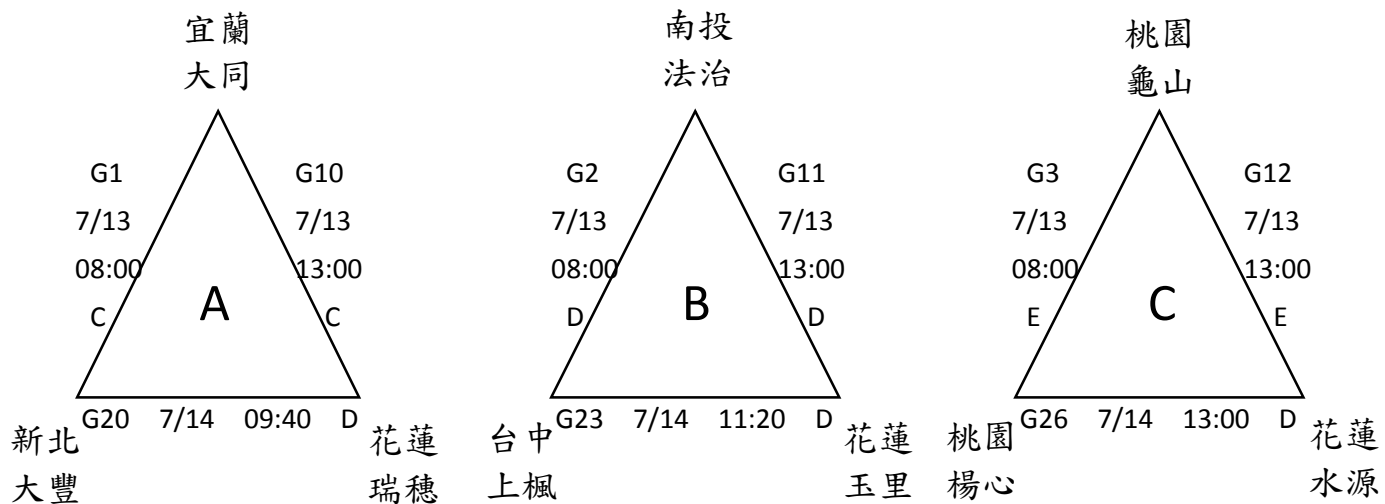

113 年花蓮太平洋能高棒球節暨全國四級棒球錦標賽

國小組預賽賽程圖

預賽:共 26 隊，分 8 組，每組取兩名進入決賽

C 場地：國福 C

D 場地：國福 D

E 場地：國福 E

113 年花蓮太平洋能高棒球節暨全國四級棒球錦標賽 國小組預賽賽程表

日期	時間	場次	先守 比賽隊伍 先攻	比賽場地	比數	備註
07 月 13 日 (六)	08:00	G1	宜蘭大同 VS 新北大豐	國福 C	:	
	08:00	G2	南投法治 VS 台中上楓	國福 D	:	
	08:00	G3	桃園龜山 VS 桃園楊心	國福 E	:	
	09:40	G4	台中萬豐 VS 桃園龍安	國福 C	:	
	09:40	G5	台中忠孝 VS 台中德芙蘭	國福 D	:	
	09:40	G6	宜蘭寒溪 VS 北市龍山	國福 E	:	
	11:20	G7	花蓮太巴壠 VS 宜蘭蓬萊	國福 C	:	
	11:20	G8	花蓮光復 VS 宜蘭內城	國福 D	:	
	11:20	G9	竹縣上館 VS 台東豐田	國福 E	:	
	13:00	G10	花蓮瑞穗 VS 宜蘭大同	國福 C	:	
	13:00	G11	花蓮玉里 VS 南投法治	國福 D	:	
	13:00	G12	花蓮水源 VS 桃園龜山	國福 E	:	
	14:40	G13	花蓮中正 VS 台中萬豐	國福 C	:	
	14:40	G14	花蓮中原 VS 宜蘭寒溪	國福 D	:	
	14:40	G15	花蓮新城 VS 台中忠孝	國福 E	:	
16:00 開幕典禮 縣立棒球場						
07 月 14 日 (日)	08:00	G16	北市福林 VS 台東卑南	國福 C	:	
	08:00	G17	G8 敗 VS G9 敗	國福 D	:	
	08:00	G18	台中德芙蘭 VS 花蓮新城	國福 E	:	
	09:40	G19	北市龍山 VS 花蓮中原	國福 C	:	
	09:40	G20	新北大豐 VS 花蓮瑞穗	國福 D	:	
	09:40	G21	G8 勝 VS G9 勝	國福 E	:	
	11:20	G22	G7 勝 VS G16 勝	國福 C	:	
	11:20	G23	台中上楓 VS 花蓮玉里	國福 D	:	
	11:20	G24	G7 敗 VS G16 敗	國福 E	:	
	13:00	G25	桃園龍安 VS 花蓮中正	國福 C	:	
	13:00	G26	桃園楊心 VS 花蓮水源	國福 D	:	
	13:00	G27	G17 勝 VS G21 敗	國福 E	:	
	14:40	G28	G24 勝 VS G22 敗	國福 C	:	

- G1—G28 每場次 90 分鐘為限，鈴響不開新局。
- 每天除第一場比賽時間外，皆為安考時間，如前一場比賽提前結束，次場比賽皆會往前進行，時間以大會公告為主。 ★G28 場次結束分組前兩名於國福 C 場地進行決賽抽籤
- 每場比賽以 6 局為限，6 局結束或時間到未分出勝負，分組預賽為和局收場。
- 各場勝隊得三分，和局得一分、敗隊得零分，戰績多者為勝。 ★G 組、H 組每場皆分出勝負

113 年花蓮太平洋能高棒球節暨全國四級棒球錦標賽

- 每天除第一場比賽時間外，皆為安考時間，如前一場比賽提前結束，次場比賽皆會往前進行，時間以大會公告為主。
- G29-G36 每場次 100 分鐘為限，鈴響不開新局。
- G37-G42 每場次 110 分鐘為限，鈴響不開新局。
- G43-G44 不限時。
- G37-G44 賽前決定攻守。
- 每場比賽以 6 局為限，6 局結束或時間到未分出勝負，第 7 局開始則採突破僵局制（一、二壘有人無人出局），棒次則延續上一局結束棒次，以此類推。