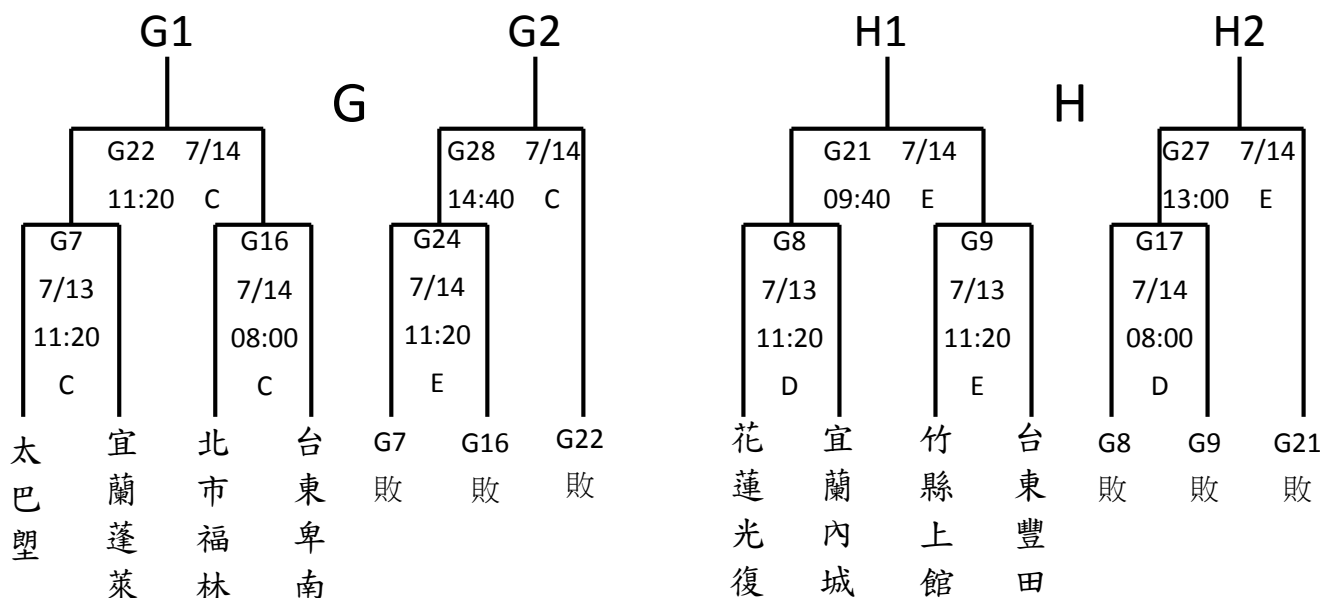

113 年花蓮太平洋能高棒球節暨全國四級棒球錦標賽

國小組預賽賽程圖

預賽:共 26 隊，分 8 組，每組取兩名進入決賽

C 場地：國福 C

D 場地：國福 D

E 場地：國福 E

113 年花蓮太平洋能高棒球節暨全國四級棒球錦標賽 國小組預賽賽程表

日期	時間	場次	先守 比賽隊伍 先攻	比賽場地	比數	備註
07 月 13 日 (六)	08:00	G1	宜蘭大同 VS 新北大豐	國福 C	:	
	08:00	G2	南投法治 VS 台中上楓	國福 D	:	
	08:00	G3	桃園龜山 VS 桃園楊心	國福 E	:	
	09:40	G4	台中萬豐 VS 桃園龍安	國福 C	:	
	09:40	G5	台中忠孝 VS 台中德芙蘭	國福 D	:	
	09:40	G6	宜蘭寒溪 VS 北市龍山	國福 E	:	
	11:20	G7	花蓮太巴壠 VS 宜蘭蓬萊	國福 C	:	
	11:20	G8	花蓮光復 VS 宜蘭內城	國福 D	:	
	11:20	G9	竹縣上館 VS 台東豐田	國福 E	:	
	13:00	G10	花蓮瑞穗 VS 宜蘭大同	國福 C	:	
	13:00	G11	花蓮玉里 VS 南投法治	國福 D	:	
	13:00	G12	花蓮水源 VS 桃園龜山	國福 E	:	
	14:40	G13	花蓮中正 VS 台中萬豐	國福 C	:	
	14:40	G14	花蓮中原 VS 宜蘭寒溪	國福 D	:	
	14:40	G15	花蓮新城 VS 台中忠孝	國福 E	:	
16:00 開幕典禮 縣立棒球場						
07 月 14 日 (日)	08:00	G16	北市福林 VS 台東卑南	國福 C	:	
	08:00	G17	G8 敗 VS G9 敗	國福 D	:	
	08:00	G18	台中德芙蘭 VS 花蓮新城	國福 E	:	
	09:40	G19	北市龍山 VS 花蓮中原	國福 C	:	
	09:40	G20	新北大豐 VS 花蓮瑞穗	國福 D	:	
	09:40	G21	G8 勝 VS G9 勝	國福 E	:	
	11:20	G22	G7 勝 VS G16 勝	國福 C	:	
	11:20	G23	台中上楓 VS 花蓮玉里	國福 D	:	
	11:20	G24	G7 敗 VS G16 敗	國福 E	:	
	13:00	G25	桃園龍安 VS 花蓮中正	國福 C	:	
	13:00	G26	桃園楊心 VS 花蓮水源	國福 D	:	
	13:00	G27	G17 勝 VS G21 敗	國福 E	:	
	14:40	G28	G24 勝 VS G22 敗	國福 C	:	

- G1—G28 每場次 90 分鐘為限，鈴響不開新局。
- 每天除第一場比賽時間外，皆為安考時間，如前一場比賽提前結束，次場比賽皆會往前進行，時間以大會公告為主。 ★G28 場次結束分組前兩名於國福 C 場地進行決賽抽籤
- 每場比賽以 6 局為限，6 局結束或時間到未分出勝負，分組預賽為和局收場。
- 各場勝隊得三分，和局得一分、敗隊得零分，戰績多者為勝。 ★G 組、H 組每場皆分出勝負

113 年花蓮太平洋能高棒球節暨全國四級棒球錦標賽