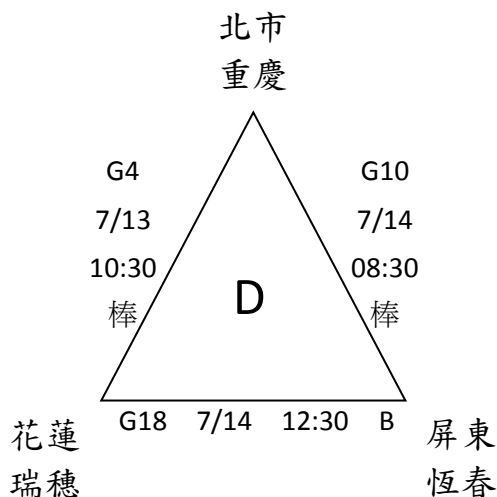

113 年花蓮太平洋能高棒球節暨全國四級棒球錦標賽

國中組預賽賽程圖

預賽: 共 18 隊，分 6 組，每組取兩名進入決賽

棒：縣立棒球場

A：國福 A

B：國福 B

113 年花蓮太平洋能高棒球節暨全國四級棒球錦標賽

國中組預賽時間表

日期	時間	場次	先守 比賽隊伍 先攻	比賽場地	比數	備註
07 月 13 日 (六)	08:30	G1	桃園大園 VS 台南安順	棒球場	:	
	08:30	G2	台東泰源 VS 台南建興	國福 A	:	
	08:30	G3	北市長安 VS 新北尖山	國福 B	:	
	10:30	G4	北市重慶 VS 花蓮瑞穗	棒球場	:	
	10:30	G5	宜蘭三星 VS 花蓮平和	國福 A	:	
	10:30	G6	桃園仁和 VS 花蓮化仁	國福 B	:	
	12:30	G7	花蓮花崗 VS 桃園大園	棒球場	:	
	12:30	G8	花蓮三民 VS 北市長安	國福 A	:	
	12:30	G9	花蓮光復 VS 台東泰源	國福 B	:	
16:00		開幕典禮		縣立棒球場		
07 月 14 日 (日)	08:30	G10	屏東恆春 VS 北市重慶	棒球場	:	
	08:30	G11	宜蘭內城 VS 桃園仁和	國福 A	:	
	08:30	G12	北市興福 VS 宜蘭三星	國福 B	:	
	10:30	G13	台南建興 VS 花蓮光復	棒球場	:	
	10:30	G14	新北尖山 VS 花蓮三民	國福 A	:	
	10:30	G15	台南安順 VS 花蓮花崗	國福 B	:	
	12:30	G16	花蓮平和 VS 北市興福	棒球場	:	
	12:30	G17	花蓮化仁 VS 宜蘭內城	國福 A	:	
	12:30	G18	花蓮瑞穗 VS 屏東恆春	國福 B	:	
<ul style="list-style-type: none"> ● 每天除第一場比賽時間外，皆為參考時間，如前一場比賽提前結束，次場比賽皆會往前進行，時間以大會公告為主。 ● G1-G18 每場次 120 分鐘為限，110 分鐘鈴響不開新局。 ● 每場比賽以 7 局為限，7 局結束或時間到未分出勝負，分組預賽為和局收場。各場勝隊得三分，和局得一分、敗隊得零分，戰績多者為勝。 ● G18 場次結束，分組前兩名請派代表至大會抽決賽籤 						

113 年花蓮太平洋能高棒球節暨全國四級棒球錦標賽

國中組決賽賽程圖

決賽：共 12 隊，取冠、亞、季軍。

預賽分組第一抽：1、6、7、12 號籤

(未抽中的兩隊於第二輪抽籤時優先抽籤)

預賽分組第二抽：2、3、4、5、8、9、10、11 號籤

113 年花蓮太平洋能高棒球節暨全國四級棒球錦標賽

國中組決賽賽程表

日期	時間	場次	先守 比賽隊伍 先攻	比賽場地	比數	備註
07 月 15 日 (一)	08:00	G21	2 VS 3	國福 A	:	
	08:00	G22	4 VS 5	棒球場	:	
	10:00	G23	8 VS 9	國福 A	:	
	10:00	G24	10 VS 11	棒球場	:	
	12:00	G25	1 VS G21 勝	國福 A	:	八強
	12:00	★G26	6 VS G22 勝	棒球場	:	八強
	14:00	G27	7 VS G23 勝	國福 A	:	八強
	14:00	★G28	12 VS G24 勝	棒球場	:	八強
07 月 16 日 (二)	08:00	★G29	G25 勝 VS G26 勝	棒球場	:	四強
	10:00	★G30	G27 勝 VS G28 勝	棒球場	:	四強
	12:00	★G31	G29 敗 VS G30 敗	棒球場	:	季軍戰
	14:00	★G32	G29 勝 VS G30 勝	棒球場	:	冠軍戰