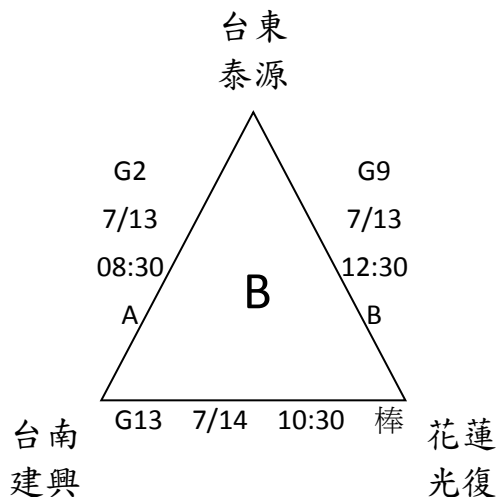

113 年花蓮太平洋能高棒球節暨全國四級棒球錦標賽

國中組預賽賽程圖

預賽: 共 18 隊，分 6 組，每組取兩名進入決賽

棒：縣立棒球場

A：國福 A

B：國福 B

113 年花蓮太平洋能高棒球節暨全國四級棒球錦標賽

國中組預賽時間表

日期	時間	場次	先守 比賽隊伍 先攻	比賽場地	比數	備註
07 月 13 日 (六)	08:30	G1	桃園大園 VS 台南安順	棒球場	:	
	08:30	G2	台東泰源 VS 台南建興	國福 A	:	
	08:30	G3	北市長安 VS 新北尖山	國福 B	:	
	10:30	G4	北市重慶 VS 花蓮瑞穗	棒球場	:	
	10:30	G5	宜蘭三星 VS 花蓮平和	國福 A	:	
	10:30	G6	桃園仁和 VS 花蓮化仁	國福 B	:	
	12:30	G7	花蓮花崗 VS 桃園大園	棒球場	:	
	12:30	G8	花蓮三民 VS 北市長安	國福 A	:	
	12:30	G9	花蓮光復 VS 台東泰源	國福 B	:	
16:00		開幕典禮		縣立棒球場		
07 月 14 日 (日)	08:30	G10	屏東恆春 VS 北市重慶	棒球場	:	
	08:30	G11	宜蘭內城 VS 桃園仁和	國福 A	:	
	08:30	G12	北市興福 VS 宜蘭三星	國福 B	:	
	10:30	G13	台南建興 VS 花蓮光復	棒球場	:	
	10:30	G14	新北尖山 VS 花蓮三民	國福 A	:	
	10:30	G15	台南安順 VS 花蓮花崗	國福 B	:	
	12:30	G16	花蓮平和 VS 北市興福	棒球場	:	
	12:30	G17	花蓮化仁 VS 宜蘭內城	國福 A	:	
	12:30	G18	花蓮瑞穗 VS 屏東恆春	國福 B	:	
<ul style="list-style-type: none"> ● 每天除第一場比賽時間外，皆為參考時間，如前一場比賽提前結束，次場比賽皆會往前進行，時間以大會公告為主。 ● G1-G18 每場次 120 分鐘為限，110 分鐘鈴響不開新局。 ● 每場比賽以 7 局為限，7 局結束或時間到未分出勝負，分組預賽為和局收場。各場勝隊得三分，和局得一分、敗隊得零分，戰績多者為勝。 ● G18 場次結束，分組前兩名請派代表至大會抽決賽籤 						

113 年花蓮太平洋能高棒球節暨全國四級棒球錦標賽

國中組決賽賽程圖

決賽：共 12 隊，取冠、亞、季軍。

預賽分組第一抽：1、6、7、12 號籤

(未抽中的兩隊於第二輪抽籤時優先抽籤)

預賽分組第二抽：2、3、4、5、8、9、10、11 號籤

113 年花蓮太平洋能高棒球節暨全國四級棒球錦標賽

國中組決賽賽程表

日期	時間	場次	先守 比賽隊伍 先攻	比賽場地	比數	備註
07 月 15 日 (一)	08:00	G21	2 VS 3	國福 A	:	
	08:00	G22	4 VS 5	棒球場	:	
	10:00	G23	8 VS 9	國福 A	:	
	10:00	G24	10 VS 11	棒球場	:	
	12:00	G25	1 VS G21 勝	國福 A	:	八強
	12:00	★G26	6 VS G22 勝	棒球場	:	八強
	14:00	G27	7 VS G23 勝	國福 A	:	八強
	14:00	★G28	12 VS G24 勝	棒球場	:	八強
07 月 16 日 (二)	08:00	★G29	G25 勝 VS G26 勝	棒球場	:	四強
	10:00	★G30	G27 勝 VS G28 勝	棒球場	:	四強
	12:00	★G31	G29 敗 VS G30 敗	棒球場	:	季軍戰
	14:00	★G32	G29 勝 VS G30 勝	棒球場	:	冠軍戰