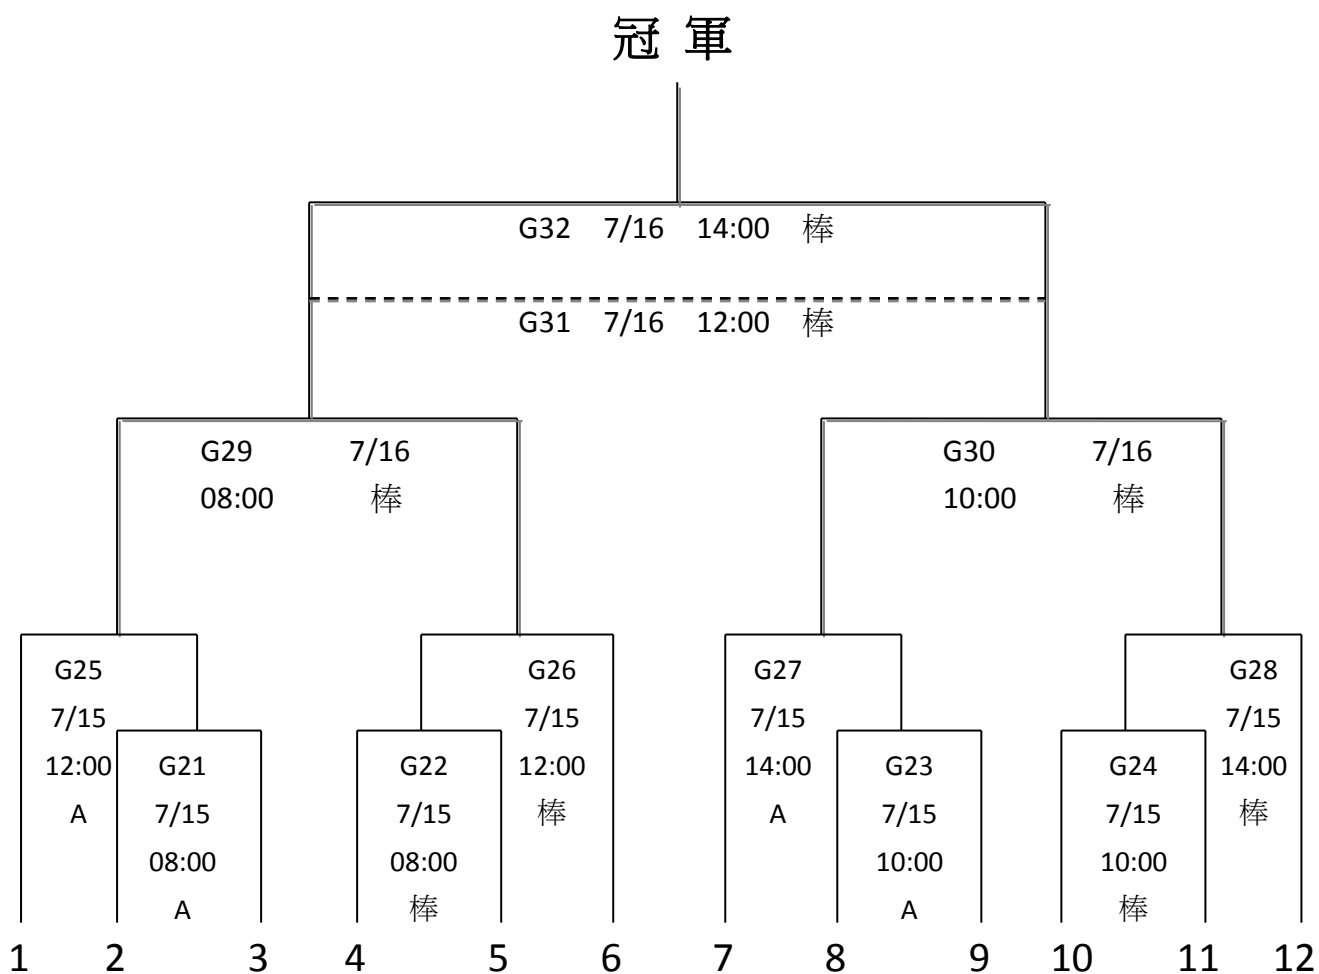

日期	時間	場次	先守 比賽隊伍 先攻	比賽場地	比數	備註
07 月 13 日 (六)	08:30	G1	桃園大園 VS 台南安順	棒球場	:	
	08:30	G2	台東泰源 VS 台南建興	國福 A	:	
	08:30	G3	北市長安 VS 新北尖山	國福 B	:	
	10:30	G4	北市重慶 VS 花蓮瑞穗	棒球場	:	
	10:30	G5	宜蘭三星 VS 花蓮平和	國福 A	:	
	10:30	G6	桃園仁和 VS 花蓮化仁	國福 B	:	
	12:30	G7	花蓮花崗 VS 桃園大園	棒球場	:	
	12:30	G8	花蓮三民 VS 北市長安	國福 A	:	
	12:30	G9	花蓮光復 VS 台東泰源	國福 B	:	
16:00		開幕典禮		縣立棒球場		
07 月 14 日 (日)	08:30	G10	屏東恆春 VS 北市重慶	棒球場	:	
	08:30	G11	宜蘭內城 VS 桃園仁和	國福 A	:	
	08:30	G12	北市興福 VS 宜蘭三星	國福 B	:	
	10:30	G13	台南建興 VS 花蓮光復	棒球場	:	
	10:30	G14	新北尖山 VS 花蓮三民	國福 A	:	
	10:30	G15	台南安順 VS 花蓮花崗	國福 B	:	
	12:30	G16	花蓮平和 VS 北市興福	棒球場	:	
	12:30	G17	花蓮化仁 VS 宜蘭內城	國福 A	:	
	12:30	G18	花蓮瑞穗 VS 屏東恆春	國福 B	:	
<ul style="list-style-type: none"> ● 每天除第一場比賽時間外，皆為參考時間，如前一場比賽提前結束，次場比賽皆會往前進行，時間以大會公告為主。 ● G1-G18 每場次 120 分鐘為限，110 分鐘鈴響不開新局。 ● 每場比賽以 7 局為限，7 局結束或時間到未分出勝負，分組預賽為和局收場。各場勝隊得三分，和局得一分、敗隊得零分，戰績多者為勝。 ● G18 場次結束，分組前兩名請派代表至大會抽決賽籤 						

113 年花蓮太平洋能高棒球節暨全國四級棒球錦標賽

國中組決賽賽程圖

決賽：共 12 隊，取冠、亞、季軍。

預賽分組第一抽：1、6、7、12 號籤

(未抽中的兩隊於第二輪抽籤時優先抽籤)

預賽分組第二抽：2、3、4、5、8、9、10、11 號籤

113 年花蓮太平洋能高棒球節暨全國四級棒球錦標賽

國中組決賽賽程表

日期	時間	場次	先守 比賽隊伍 先攻	比賽場地	比數	備註
07 月 15 日 (一)	08:00	G21	2 VS 3	國福 A	:	
	08:00	G22	4 VS 5	棒球場	:	
	10:00	G23	8 VS 9	國福 A	:	
	10:00	G24	10 VS 11	棒球場	:	
	12:00	G25	1 VS G21 勝	國福 A	:	八強
	12:00	★G26	6 VS G22 勝	棒球場	:	八強
	14:00	G27	7 VS G23 勝	國福 A	:	八強
	14:00	★G28	12 VS G24 勝	棒球場	:	八強
07 月 16 日 (二)	08:00	★G29	G25 勝 VS G26 勝	棒球場	:	四強
	10:00	★G30	G27 勝 VS G28 勝	棒球場	:	四強
	12:00	★G31	G29 敗 VS G30 敗	棒球場	:	季軍戰
	14:00	★G32	G29 勝 VS G30 勝	棒球場	:	冠軍戰

- 每天除第一場比賽時間外，皆為參考時間，如前一場比賽提前結束，次場比賽皆會往前進行，時間以大會公告為主。
- G21-G28 每場次 110 分鐘為限，鈴響不開新局。
- G29-G30 每場次 120 分鐘為限，鈴響不開新局。
- G31-G32 不限時。
- G25-G32 賽前決定攻守。
- ★為電視轉播場次。
- 每場比賽以 7 局為限，7 局結束或時間到未分出勝負，第 8 局開始則採突破僵局制（一、二壘有人無人出局），棒次則延續上一局結束棒次，以此類推。