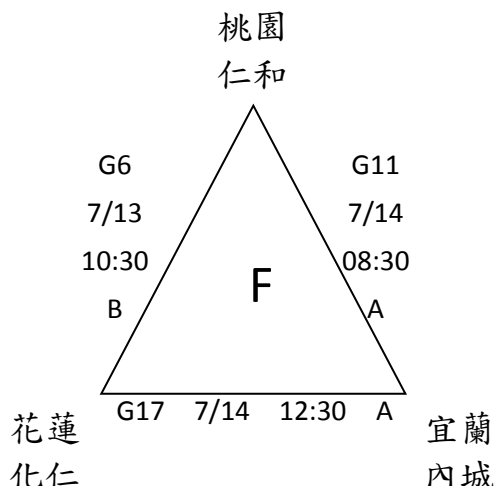

113 年花蓮太平洋能高棒球節暨全國四級棒球錦標賽

國中組預賽賽程圖

預賽: 共 18 隊，分 6 組，每組取兩名進入決賽

棒：縣立棒球場

A：國福 A

B：國福 B

113 年花蓮太平洋能高棒球節暨全國四級棒球錦標賽

國中組預賽時間表

日期	時間	場次	先守 比賽隊伍 先攻	比賽場地	比數	備註
07 月 13 日 (六)	08:30	G1	桃園大園 VS 台南安順	棒球場	:	
	08:30	G2	台東泰源 VS 台南建興	國福 A	:	
	08:30	G3	北市長安 VS 新北尖山	國福 B	:	
	10:30	G4	北市重慶 VS 花蓮瑞穗	棒球場	:	
	10:30	G5	宜蘭三星 VS 花蓮平和	國福 A	:	
	10:30	G6	桃園仁和 VS 花蓮化仁	國福 B	:	
	12:30	G7	花蓮花崗 VS 桃園大園	棒球場	:	
	12:30	G8	花蓮三民 VS 北市長安	國福 A	:	
	12:30	G9	花蓮光復 VS 台東泰源	國福 B	:	
16:00		開幕典禮		縣立棒球場		
07 月 14 日 (日)	08:30	G10	屏東恆春 VS 北市重慶	棒球場	:	
	08:30	G11	宜蘭內城 VS 桃園仁和	國福 A	:	
	08:30	G12	北市興福 VS 宜蘭三星	國福 B	:	
	10:30	G13	台南建興 VS 花蓮光復	棒球場	:	
	10:30	G14	新北尖山 VS 花蓮三民	國福 A	:	
	10:30	G15	台南安順 VS 花蓮花崗	國福 B	:	
	12:30	G16	花蓮平和 VS 北市興福	棒球場	:	
	12:30	G17	花蓮化仁 VS 宜蘭內城	國福 A	:	
	12:30	G18	花蓮瑞穗 VS 屏東恆春	國福 B	:	
<ul style="list-style-type: none"> ● 每天除第一場比賽時間外，皆為參考時間，如前一場比賽提前結束，次場比賽皆會往前進行，時間以大會公告為主。 ● G1-G18 每場次 120 分鐘為限，110 分鐘鈴響不開新局。 ● 每場比賽以 7 局為限，7 局結束或時間到未分出勝負，分組預賽為和局收場。各場勝隊得三分，和局得一分、敗隊得零分，戰績多者為勝。 ● G18 場次結束，分組前兩名請派代表至大會抽決賽籤 						

113 年花蓮太平洋能高棒球節暨全國四級棒球錦標賽

國中組決賽賽程圖

決賽：共 12 隊，取冠、亞、季軍。

預賽分組第一抽：1、6、7、12 號籤

(未抽中的兩隊於第二輪抽籤時優先抽籤)

預賽分組第二抽：2、3、4、5、8、9、10、11 號籤

113 年花蓮太平洋能高棒球節暨全國四級棒球錦標賽

國中組決賽賽程表

日期	時間	場次	先守 比賽隊伍 先攻	比賽場地	比數	備註
07 月 15 日 (一)	08:00	G21	2 VS 3	國福 A	:	
	08:00	G22	4 VS 5	棒球場	:	
	10:00	G23	8 VS 9	國福 A	:	
	10:00	G24	10 VS 11	棒球場	:	
	12:00	G25	1 VS G21 勝	國福 A	:	八強
	12:00	★G26	6 VS G22 勝	棒球場	:	八強
	14:00	G27	7 VS G23 勝	國福 A	:	八強
	14:00	★G28	12 VS G24 勝	棒球場	:	八強
07 月 16 日 (二)	08:00	★G29	G25 勝 VS G26 勝	棒球場	:	四強
	10:00	★G30	G27 勝 VS G28 勝	棒球場	:	四強
	12:00	★G31	G29 敗 VS G30 敗	棒球場	:	季軍戰
	14:00	★G32	G29 勝 VS G30 勝	棒球場	:	冠軍戰