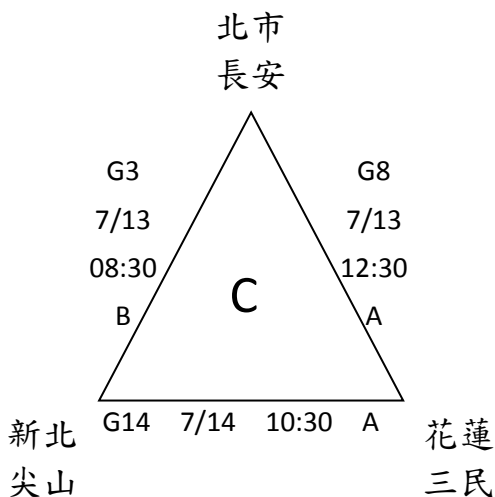

113 年花蓮太平洋能高棒球節暨全國四級棒球錦標賽

國中組預賽賽程圖

預賽: 共 18 隊，分 6 組，每組取兩名進入決賽

棒：縣立棒球場

A：國福 A

B：國福 B

113 年花蓮太平洋能高棒球節暨全國四級棒球錦標賽

國中組預賽時間表

日期	時間	場次	先守 比賽隊伍 先攻	比賽場地	比數	備註
07 月 13 日 (六)	08:30	G1	桃園大園 VS 台南安順	棒球場	:	
	08:30	G2	台東泰源 VS 台南建興	國福 A	:	
	08:30	G3	北市長安 VS 新北尖山	國福 B	:	
	10:30	G4	北市重慶 VS 花蓮瑞穗	棒球場	:	
	10:30	G5	宜蘭三星 VS 花蓮平和	國福 A	:	
	10:30	G6	桃園仁和 VS 花蓮化仁	國福 B	:	
	12:30	G7	花蓮花崗 VS 桃園大園	棒球場	:	
	12:30	G8	花蓮三民 VS 北市長安	國福 A	:	
	12:30	G9	花蓮光復 VS 台東泰源	國福 B	:	
16:00		開幕典禮		縣立棒球場		
07 月 14 日 (日)	08:30	G10	屏東恆春 VS 北市重慶	棒球場	:	
	08:30	G11	宜蘭內城 VS 桃園仁和	國福 A	:	
	08:30	G12	北市興福 VS 宜蘭三星	國福 B	:	
	10:30	G13	台南建興 VS 花蓮光復	棒球場	:	
	10:30	G14	新北尖山 VS 花蓮三民	國福 A	:	
	10:30	G15	台南安順 VS 花蓮花崗	國福 B	:	
	12:30	G16	花蓮平和 VS 北市興福	棒球場	:	
	12:30	G17	花蓮化仁 VS 宜蘭內城	國福 A	:	
	12:30	G18	花蓮瑞穗 VS 屏東恆春	國福 B	:	
<ul style="list-style-type: none"> ● 每天除第一場比賽時間外，皆為參考時間，如前一場比賽提前結束，次場比賽皆會往前進行，時間以大會公告為主。 ● G1-G18 每場次 120 分鐘為限，110 分鐘鈴響不開新局。 ● 每場比賽以 7 局為限，7 局結束或時間到未分出勝負，分組預賽為和局收場。各場勝隊得三分，和局得一分、敗隊得零分，戰績多者為勝。 ● G18 場次結束，分組前兩名請派代表至大會抽決賽籤 						

113 年花蓮太平洋能高棒球節暨全國四級棒球錦標賽

國中組決賽賽程圖

決賽：共 12 隊，取冠、亞、季軍。

預賽分組第一抽：1、6、7、12 號籤

(未抽中的兩隊於第二輪抽籤時優先抽籤)

預賽分組第二抽：2、3、4、5、8、9、10、11 號籤

113 年花蓮太平洋能高棒球節暨全國四級棒球錦標賽

國中組決賽賽程表

日期	時間	場次	先守 比賽隊伍 先攻	比賽場地	比數	備註
07 月 15 日 (一)	08:00	G21	2 VS 3	國福 A	:	
	08:00	G22	4 VS 5	棒球場	:	
	10:00	G23	8 VS 9	國福 A	:	
	10:00	G24	10 VS 11	棒球場	:	
	12:00	G25	1 VS G21 勝	國福 A	:	八強
	12:00	★G26	6 VS G22 勝	棒球場	:	八強
	14:00	G27	7 VS G23 勝	國福 A	:	八強
	14:00	★G28	12 VS G24 勝	棒球場	:	八強
07 月 16 日 (二)	08:00	★G29	G25 勝 VS G26 勝	棒球場	:	四強
	10:00	★G30	G27 勝 VS G28 勝	棒球場	:	四強
	12:00	★G31	G29 敗 VS G30 敗	棒球場	:	季軍戰
	14:00	★G32	G29 勝 VS G30 勝	棒球場	:	冠軍戰