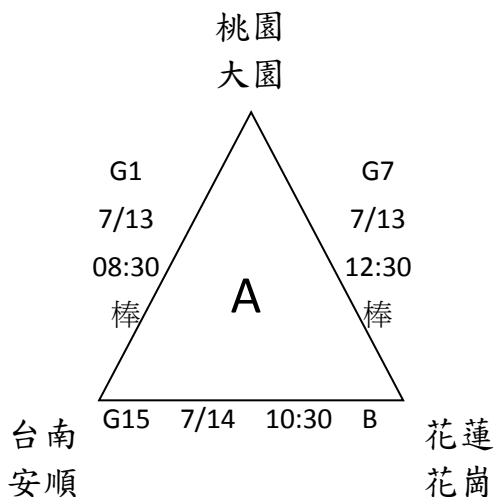

113 年花蓮太平洋能高棒球節暨全國四級棒球錦標賽

國中組預賽賽程圖

預賽: 共 18 隊，分 6 組，每組取兩名進入決賽

棒：縣立棒球場

A：國福 A

B：國福 B

113 年花蓮太平洋能高棒球節暨全國四級棒球錦標賽

國中組預賽時間表

日期	時間	場次	先守 比賽隊伍 先攻	比賽場地	比數	備註
07 月 13 日 (六)	08:30	G1	桃園大園 VS 台南安順	棒球場	:	
	08:30	G2	台東泰源 VS 台南建興	國福 A	:	
	08:30	G3	北市長安 VS 新北尖山	國福 B	:	
	10:30	G4	北市重慶 VS 花蓮瑞穗	棒球場	:	
	10:30	G5	宜蘭三星 VS 花蓮平和	國福 A	:	
	10:30	G6	桃園仁和 VS 花蓮化仁	國福 B	:	
	12:30	G7	花蓮花崗 VS 桃園大園	棒球場	:	
	12:30	G8	花蓮三民 VS 北市長安	國福 A	:	
	12:30	G9	花蓮光復 VS 台東泰源	國福 B	:	
16:00		開幕典禮		縣立棒球場		
07 月 14 日 (日)	08:30	G10	屏東恆春 VS 北市重慶	棒球場	:	
	08:30	G11	宜蘭內城 VS 桃園仁和	國福 A	:	
	08:30	G12	北市興福 VS 宜蘭三星	國福 B	:	
	10:30	G13	台南建興 VS 花蓮光復	棒球場	:	
	10:30	G14	新北尖山 VS 花蓮三民	國福 A	:	
	10:30	G15	台南安順 VS 花蓮花崗	國福 B	:	
	12:30	G16	花蓮平和 VS 北市興福	棒球場	:	
	12:30	G17	花蓮化仁 VS 宜蘭內城	國福 A	:	
	12:30	G18	花蓮瑞穗 VS 屏東恆春	國福 B	:	
<ul style="list-style-type: none"> ● 每天除第一場比賽時間外，皆為參考時間，如前一場比賽提前結束，次場比賽皆會往前進行，時間以大會公告為主。 ● G1-G18 每場次 120 分鐘為限，110 分鐘鈴響不開新局。 ● 每場比賽以 7 局為限，7 局結束或時間到未分出勝負，分組預賽為和局收場。各場勝隊得三分，和局得一分、敗隊得零分，戰績多者為勝。 ● G18 場次結束，分組前兩名請派代表至大會抽決賽籤 						

113 年花蓮太平洋能高棒球節暨全國四級棒球錦標賽

國中組決賽賽程圖

決賽：共 12 隊，取冠、亞、季軍。

預賽分組第一抽：1、6、7、12 號籤

(未抽中的兩隊於第二輪抽籤時優先抽籤)

預賽分組第二抽：2、3、4、5、8、9、10、11 號籤

113 年花蓮太平洋能高棒球節暨全國四級棒球錦標賽

國中組決賽賽程表

日期	時間	場次	先守 比賽隊伍 先攻	比賽場地	比數	備註
07 月 15 日 (一)	08:00	G21	2 VS 3	國福 A	:	
	08:00	G22	4 VS 5	棒球場	:	
	10:00	G23	8 VS 9	國福 A	:	
	10:00	G24	10 VS 11	棒球場	:	
	12:00	G25	1 VS G21 勝	國福 A	:	八強
	12:00	★G26	6 VS G22 勝	棒球場	:	八強
	14:00	G27	7 VS G23 勝	國福 A	:	八強
	14:00	★G28	12 VS G24 勝	棒球場	:	八強
07 月 16 日 (二)	08:00	★G29	G25 勝 VS G26 勝	棒球場	:	四強
	10:00	★G30	G27 勝 VS G28 勝	棒球場	:	四強
	12:00	★G31	G29 敗 VS G30 敗	棒球場	:	季軍戰
	14:00	★G32	G29 勝 VS G30 勝	棒球場	:	冠軍戰