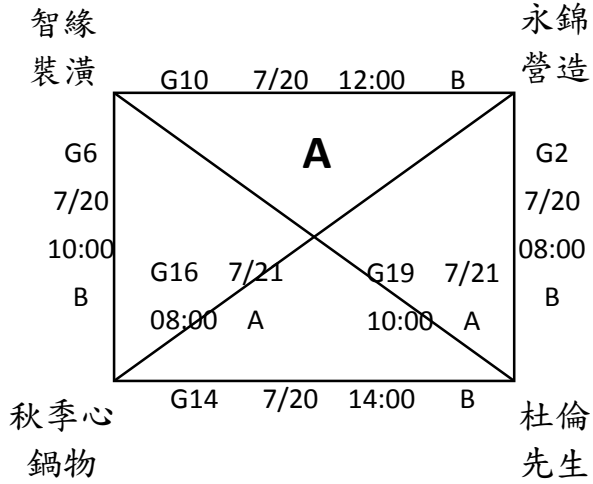

113 年花蓮太平洋能高棒球節暨全國四級棒球錦標賽

社會組賽程圖

平：平和國中棒球場

A：國福 A

B：國福 B

E：國福 E

預賽: 共 15 隊，分 4 組，每組取一名進入決賽

決賽: 共 4 隊，取冠、亞軍，季軍

113 年花蓮太平洋能高棒球節暨全國四級棒球錦標賽

社會組賽程表

日期	時間	場次	先守 比賽隊伍 先攻	比賽場地	比數	備註
07 月 20 日 (六)	08:00	G1	捷豹 VS TPE	國福 A	:	
	08:00	G2	永錦營造 VS 杜倫先生	國福 B	:	
	08:00	G3	Green Monster VS 宜中 OB	國福 E	:	
	09:00	G4	耐斯棒壘 VS 東華大學	平和	:	
	10:00	G5	球癌末期 VS 酷棒鯊魚	國福 A	:	
	10:00	G6	智緣裝潢 VS 秋季心鍋物	國福 B	:	
	10:00	G7	無限大鬪士 VS 南海	國福 E	:	
	11:00	G8	東華大學 VS 頭城聯隊	平和	:	
	12:00	G9	球癌末期 VS 捷豹	國福 A	:	
	12:00	G10	智緣裝潢 VS 永錦營造	國福 B	:	
	12:00	G11	無限大鬪士 VS Green Monster	國福 E	:	
	13:00	G12	頭城聯隊 VS 耐斯棒壘	平和	:	
	14:00	G13	TPE VS 酷棒鯊魚	國福 A	:	
	14:00	G14	杜倫先生 VS 秋季心鍋物	國福 B	:	
	14:00	G15	宜蘭高中 OB VS 南海	國福 E	:	
07 月 21 日 (日)	08:00	G16	秋季心鍋物 VS 永錦營造	國福 A	:	
	08:00	G17	南海 VS Green Monster	國福 B	:	
	08:00	G18	酷棒鯊魚 VS 捷豹	國福 E	:	
	10:00	G19	杜倫先生 VS 智緣裝潢	國福 A	:	
	10:00	G20	宜中 OB VS 無限大鬪士	國福 B	:	
	10:00	G21	TPE VS 球癌末期	國福 E	:	
	12:30	G22	B1 VS C1	國福 A	:	
	12:30	G23	A1 VS D1	國福 B	:	
	14:30	G24	G22 敗 VS G23 敗	國福 B	:	季軍戰
	14:30	G25	G22 勝 VS G23 勝	國福 A	:	冠軍戰

- 每天除第一場比賽時間外，皆為參考時間，如前一場比賽提前結束，次場比賽皆會往前進行，時間以大會公告為主。
- G1-G28 每場次 110 分鐘為限，鈴響不開新局。G22-G25 賽前猜拳決定攻守。
- 預賽每場比賽以 7 局為限，7 局結束或時間到未分出勝負，分組預賽為和局收場。各場勝隊得三分，和局得一分、敗隊得零分，戰績多者為勝。
- 決賽每場比賽以 7 局為限，7 局結束或時間到未分出勝負，第 8 局開始則採突破僵局制（一、二壘有人無人出局），棒次則延續上一局結束棒次，以此類推。