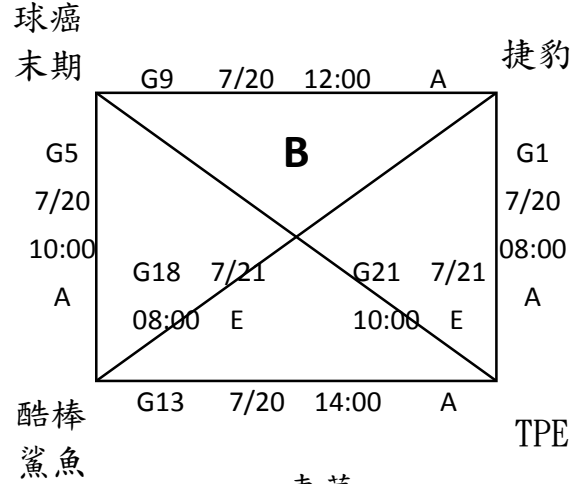

113 年花蓮太平洋能高棒球節暨全國四級棒球錦標賽

社會組賽程圖

平：平和國中棒球場

A：國福 A

B：國福 B

E：國福 E

預賽: 共 15 隊，分 4 組，每組取一名進入決賽

決賽: 共 4 隊，取冠、亞軍，季軍

113 年花蓮太平洋能高棒球節暨全國四級棒球錦標賽

社會組賽程表

日期	時間	場次	先守 比賽隊伍 先攻	比賽場地	比數	備註
07 月 20 日 (六)	08:00	G1	捷豹 VS TPE	國福 A	:	
	08:00	G2	永錦營造 VS 杜倫先生	國福 B	:	
	08:00	G3	Green Monster VS 宜中 OB	國福 E	:	
	09:00	G4	耐斯棒壘 VS 東華大學	平和	:	
	10:00	G5	球癌末期 VS 酷棒鯊魚	國福 A	:	
	10:00	G6	智緣裝潢 VS 秋季心鍋物	國福 B	:	
	10:00	G7	無限大鬪士 VS 南海	國福 E	:	
	11:00	G8	東華大學 VS 頭城聯隊	平和	:	
	12:00	G9	球癌末期 VS 捷豹	國福 A	:	
	12:00	G10	智緣裝潢 VS 永錦營造	國福 B	:	
	12:00	G11	無限大鬪士 VS Green Monster	國福 E	:	
	13:00	G12	頭城聯隊 VS 耐斯棒壘	平和	:	
	14:00	G13	TPE VS 酷棒鯊魚	國福 A	:	
	14:00	G14	杜倫先生 VS 秋季心鍋物	國福 B	:	
	14:00	G15	宜蘭高中 OB VS 南海	國福 E	:	
07 月 21 日 (日)	08:00	G16	秋季心鍋物 VS 永錦營造	國福 A	:	
	08:00	G17	南海 VS Green Monster	國福 B	:	
	08:00	G18	酷棒鯊魚 VS 捷豹	國福 E	:	
	10:00	G19	杜倫先生 VS 智緣裝潢	國福 A	:	
	10:00	G20	宜中 OB VS 無限大鬪士	國福 B	:	
	10:00	G21	TPE VS 球癌末期	國福 E	:	
	12:30	G22	B1 VS C1	國福 A	:	
	12:30	G23	A1 VS D1	國福 B	:	
	14:30	G24	G22 敗 VS G23 敗	國福 B	:	季軍戰
	14:30	G25	G22 勝 VS G23 勝	國福 A	:	冠軍戰

- 每天除第一場比賽時間外，皆為參考時間，如前一場比賽提前結束，次場比賽皆會往前進行，時間以大會公告為主。
- G1-G28 每場次 110 分鐘為限，鈴響不開新局。G22-G25 賽前猜拳決定攻守。
- 預賽每場比賽以 7 局為限，7 局結束或時間到未分出勝負，分組預賽為和局收場。各場勝隊得三分，和局得一分、敗隊得零分，戰績多者為勝。
- 決賽每場比賽以 7 局為限，7 局結束或時間到未分出勝負，第 8 局開始則採突破僵局制（一、二壘有人無人出局），棒次則延續上一局結束棒次，以此類推。