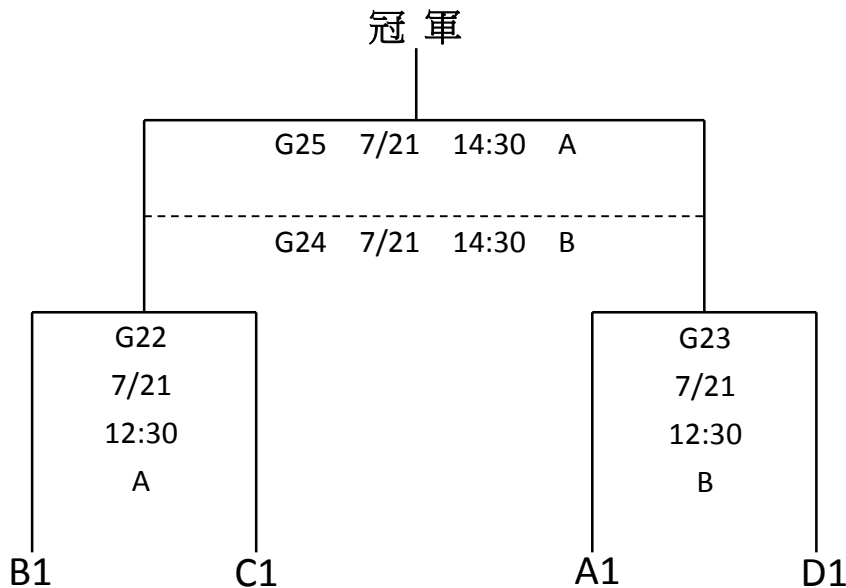

113 年花蓮太平洋能高棒球節暨全國四級棒球錦標賽

社會組賽程圖

平：平和國中棒球場

A：國福 A

B：國福 B

E：國福 E

預賽: 共 15 隊，分 4 組，每組取一名進入決賽

決賽: 共 4 隊，取冠、亞軍，季軍

113 年花蓮太平洋能高棒球節暨全國四級棒球錦標賽

社會組賽程表

日期	時間	場次	先守 比賽隊伍 先攻	比賽場地	比數	備註
07 月 20 日 (六)	08:00	G1	捷豹 VS TPE	國福 A	:	
	08:00	G2	永錦營造 VS 杜倫先生	國福 B	:	
	08:00	G3	Green Monster VS 宜中 OB	國福 E	:	
	09:00	G4	耐斯棒壘 VS 東華大學	平和	:	
	10:00	G5	球癌末期 VS 酷棒鯊魚	國福 A	:	
	10:00	G6	智緣裝潢 VS 秋季心鍋物	國福 B	:	
	10:00	G7	無限大鬪士 VS 南海	國福 E	:	
	11:00	G8	東華大學 VS 頭城聯隊	平和	:	
	12:00	G9	球癌末期 VS 捷豹	國福 A	:	
	12:00	G10	智緣裝潢 VS 永錦營造	國福 B	:	
	12:00	G11	無限大鬪士 VS Green Monster	國福 E	:	
	13:00	G12	頭城聯隊 VS 耐斯棒壘	平和	:	
	14:00	G13	TPE VS 酷棒鯊魚	國福 A	:	
	14:00	G14	杜倫先生 VS 秋季心鍋物	國福 B	:	
	14:00	G15	宜蘭高中 OB VS 南海	國福 E	:	
07 月 21 日 (日)	08:00	G16	秋季心鍋物 VS 永錦營造	國福 A	:	
	08:00	G17	南海 VS Green Monster	國福 B	:	
	08:00	G18	酷棒鯊魚 VS 捷豹	國福 E	:	
	10:00	G19	杜倫先生 VS 智緣裝潢	國福 A	:	
	10:00	G20	宜中 OB VS 無限大鬪士	國福 B	:	
	10:00	G21	TPE VS 球癌末期	國福 E	:	
	12:30	G22	B1 VS C1	國福 A	:	
	12:30	G23	A1 VS D1	國福 B	:	
	14:30	G24	G22 敗 VS G23 敗	國福 B	:	季軍戰
	14:30	G25	G22 勝 VS G23 勝	國福 A	:	冠軍戰

- 每天除第一場比賽時間外，皆為參考時間，如前一場比賽提前結束，次場比賽皆會往前進行，時間以大會公告為主。
- G1-G28 每場次 110 分鐘為限，鈴響不開新局。G22-G25 賽前猜拳決定攻守。
- 預賽每場比賽以 7 局為限，7 局結束或時間到未分出勝負，分組預賽為和局收場。各場勝隊得三分，和局得一分、敗隊得零分，戰績多者為勝。
- 決賽每場比賽以 7 局為限，7 局結束或時間到未分出勝負，第 8 局開始則採突破僵局制（一、二壘有人無人出局），棒次則延續上一局結束棒次，以此類推。