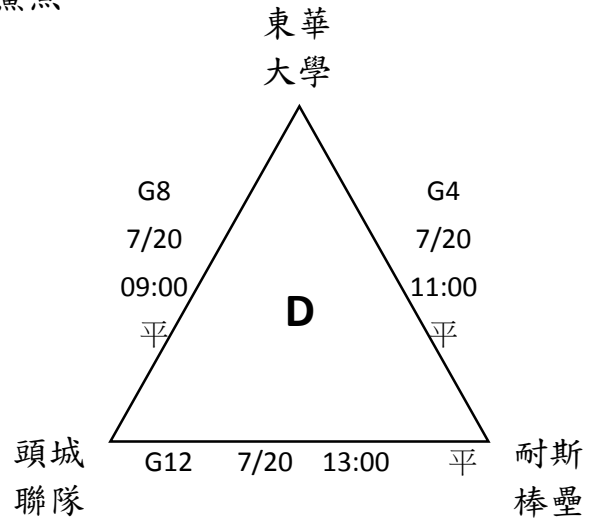

113 年花蓮太平洋能高棒球節暨全國四級棒球錦標賽

社會組賽程圖

平：平和國中棒球場

A：國福 A

B：國福 B

E：國福 E

預賽: 共 15 隊，分 4 組，每組取一名進入決賽

決賽: 共 4 隊，取冠、亞軍，季軍

113 年花蓮太平洋能高棒球節暨全國四級棒球錦標賽

社會組賽程表

日期	時間	場次	先守 比賽隊伍 先攻	比賽場地	比數	備註
07 月 20 日 (六)	08:00	G1	捷豹 VS TPE	國福 A	:	
	08:00	G2	永錦營造 VS 杜倫先生	國福 B	:	
	08:00	G3	Green Monster VS 宜中 OB	國福 E	:	
	09:00	G4	耐斯棒壘 VS 東華大學	平和	:	
	10:00	G5	球癌末期 VS 酷棒鯊魚	國福 A	:	
	10:00	G6	智緣裝潢 VS 秋季心鍋物	國福 B	:	
	10:00	G7	無限大鬪士 VS 南海	國福 E	:	
	11:00	G8	東華大學 VS 頭城聯隊	平和	:	
	12:00	G9	球癌末期 VS 捷豹	國福 A	:	
	12:00	G10	智緣裝潢 VS 永錦營造	國福 B	:	
	12:00	G11	無限大鬪士 VS Green Monster	國福 E	:	
	13:00	G12	頭城聯隊 VS 耐斯棒壘	平和	:	
	14:00	G13	TPE VS 酷棒鯊魚	國福 A	:	
	14:00	G14	杜倫先生 VS 秋季心鍋物	國福 B	:	
	14:00	G15	宜蘭高中 OB VS 南海	國福 E	:	
07 月 21 日 (日)	08:00	G16	秋季心鍋物 VS 永錦營造	國福 A	:	
	08:00	G17	南海 VS Green Monster	國福 B	:	
	08:00	G18	酷棒鯊魚 VS 捷豹	國福 E	:	
	10:00	G19	杜倫先生 VS 智緣裝潢	國福 A	:	
	10:00	G20	宜中 OB VS 無限大鬪士	國福 B	:	
	10:00	G21	TPE VS 球癌末期	國福 E	:	
	12:30	G22	B1 VS C1	國福 A	:	
	12:30	G23	A1 VS D1	國福 B	:	
	14:30	G24	G22 敗 VS G23 敗	國福 B	:	季軍戰
	14:30	G25	G22 勝 VS G23 勝	國福 A	:	冠軍戰

- 每天除第一場比賽時間外，皆為參考時間，如前一場比賽提前結束，次場比賽皆會往前進行，時間以大會公告為主。
- G1-G28 每場次 110 分鐘為限，鈴響不開新局。G22-G25 賽前猜拳決定攻守。
- 預賽每場比賽以 7 局為限，7 局結束或時間到未分出勝負，分組預賽為和局收場。各場勝隊得三分，和局得一分、敗隊得零分，戰績多者為勝。
- 決賽每場比賽以 7 局為限，7 局結束或時間到未分出勝負，第 8 局開始則採突破僵局制（一、二壘有人無人出局），棒次則延續上一局結束棒次，以此類推。