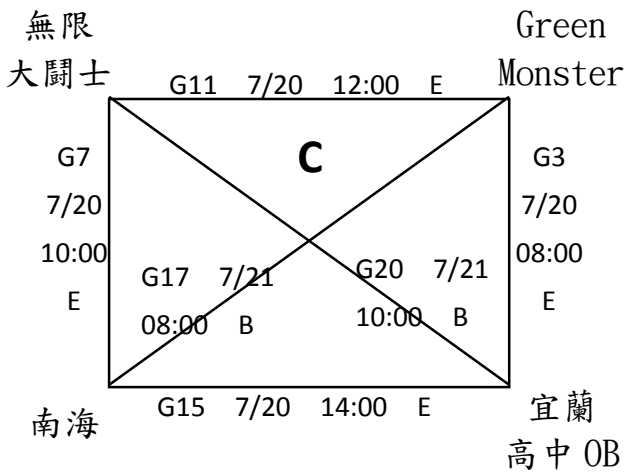

113 年花蓮太平洋能高棒球節暨全國四級棒球錦標賽

社會組賽程圖

平：平和國中棒球場

A：國福 A

B：國福 B

E：國福 E

預賽: 共 15 隊，分 4 組，每組取一名進入決賽

決賽: 共 4 隊，取冠、亞軍，季軍

113 年花蓮太平洋能高棒球節暨全國四級棒球錦標賽

社會組賽程表

日期	時間	場次	先守 比賽隊伍 先攻	比賽場地	比數	備註
07 月 20 日 (六)	08:00	G1	捷豹 VS TPE	國福 A	:	
	08:00	G2	永錦營造 VS 杜倫先生	國福 B	:	
	08:00	G3	Green Monster VS 宜中 OB	國福 E	:	
	09:00	G4	耐斯棒壘 VS 東華大學	平和	:	
	10:00	G5	球癌末期 VS 酷棒鯊魚	國福 A	:	
	10:00	G6	智緣裝潢 VS 秋季心鍋物	國福 B	:	
	10:00	G7	無限大鬪士 VS 南海	國福 E	:	
	11:00	G8	東華大學 VS 頭城聯隊	平和	:	
	12:00	G9	球癌末期 VS 捷豹	國福 A	:	
	12:00	G10	智緣裝潢 VS 永錦營造	國福 B	:	
	12:00	G11	無限大鬪士 VS Green Monster	國福 E	:	
	13:00	G12	頭城聯隊 VS 耐斯棒壘	平和	:	
	14:00	G13	TPE VS 酷棒鯊魚	國福 A	:	
	14:00	G14	杜倫先生 VS 秋季心鍋物	國福 B	:	
	14:00	G15	宜蘭高中 OB VS 南海	國福 E	:	
07 月 21 日 (日)	08:00	G16	秋季心鍋物 VS 永錦營造	國福 A	:	
	08:00	G17	南海 VS Green Monster	國福 B	:	
	08:00	G18	酷棒鯊魚 VS 捷豹	國福 E	:	
	10:00	G19	杜倫先生 VS 智緣裝潢	國福 A	:	
	10:00	G20	宜中 OB VS 無限大鬪士	國福 B	:	
	10:00	G21	TPE VS 球癌末期	國福 E	:	
	12:30	G22	B1 VS C1	國福 A	:	
	12:30	G23	A1 VS D1	國福 B	:	
	14:30	G24	G22 敗 VS G23 敗	國福 B	:	季軍戰
	14:30	G25	G22 勝 VS G23 勝	國福 A	:	冠軍戰

- 每天除第一場比賽時間外，皆為參考時間，如前一場比賽提前結束，次場比賽皆會往前進行，時間以大會公告為主。
- G1-G28 每場次 110 分鐘為限，鈴響不開新局。G22-G25 賽前猜拳決定攻守。
- 預賽每場比賽以 7 局為限，7 局結束或時間到未分出勝負，分組預賽為和局收場。各場勝隊得三分，和局得一分、敗隊得零分，戰績多者為勝。
- 決賽每場比賽以 7 局為限，7 局結束或時間到未分出勝負，第 8 局開始則採突破僵局制（一、二壘有人無人出局），棒次則延續上一局結束棒次，以此類推。