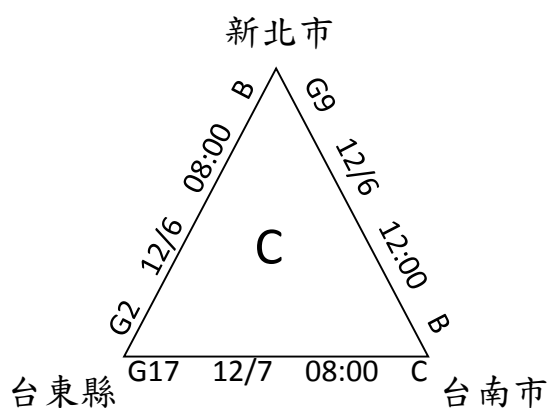

賽程表

共 21 隊，分 7 組每組取 2 名進入決賽。

預賽： S1：台北市 S2：高雄市 S3：台南市 S4：花蓮藍
 地主：花蓮紅，共 5 隊列為種子籤其餘參賽隊伍混抽

賽程時間場地對照表

日期	時間	場次	賽別	先守 比賽隊伍 先攻	比賽場地	比數	備註
12 月 06 日 (五)	08:00	G1	預賽	新竹縣 VS 桃園市	國福 A	:	
	08:00	G2	預賽	新北市 VS 台東縣	國福 B	:	
	08:00	G3	預賽	嘉義縣 VS 南投縣	國福 C	:	
	08:00	G4	預賽	台中市 VS 彰化縣	國福 D	:	
	10:00	G5	預賽	雲林縣 VS 金門縣	國福 A	:	
	10:00	G6	預賽	高雄市 VS 新竹市	國福 B	:	
	10:00	G7	預賽	花蓮紅 VS 嘉義市	國福 C	:	
	12:00	G8	預賽	桃園市 VS 基隆市	國福 A	:	
	12:00	G9	預賽	台南市 VS 新北市	國福 B	:	
	12:00	G10	預賽	花蓮藍 VS 嘉義縣	國福 C	:	
	12:00	G11	預賽	宜蘭縣 VS 台中市	國福 D	:	
	14:00	G12	預賽	台北市 VS 雲林縣	國福 A	:	
	14:00	G13	預賽	屏東縣 VS 高雄市	國福 B	:	
	14:00	G14	預賽	嘉義市 VS 苗栗縣	國福 D	:	
16:00 開幕典禮 (花蓮縣立棒球场)							
12 月 07 日 (六)	08:00	G15	預賽	金門縣 VS 台北市	國福 A	:	
	08:00	G16	預賽	新竹市 VS 屏東縣	國福 B	:	
	08:00	G17	預賽	台東縣 VS 台南市	國福 C	:	
	08:00	G18	預賽	基隆市 VS 新竹縣	國福 D	:	
	10:00	G19	預賽	南投縣 VS 花蓮藍	國福 A	:	
	10:00	G20	預賽	苗栗縣 VS 花蓮紅	國福 B	:	
	10:00	G21	預賽	彰化縣 VS 宜蘭縣	國福 D	:	
12:00 決賽抽籤 (國福棒壘球場 C 場地)							
<p>◆ 每天除第一場比賽外，其餘場次比賽時間皆為預定，依大會賽事規定，每隊應提早 60 分鐘到場繳交攻守名單，違者總教練禁止出場指揮，且前一場比賽若提前結束，則以大會告知之比賽時間為準，若無特殊原因，不得異議。</p> <p>◆ 預賽每場次以 120 分鐘為限，110 分鐘響鈴不開新局。</p> <p>◆ 若兩隊得分比數，4 局相差 10 分，5 局(含)以上相差 7 分時，即截止比賽。</p> <p>◆ 每場比賽以 6 局為限，6 局結束或時間到未分出勝負，分組預賽為和局收場。</p>							

決賽時間場地對照表

決賽:共 14 隊，分組第 1 抽 A、B、D、F、H、J、N，分組第 2 則抽剩餘位置籤

冠軍

日期	時間	場次	賽別	先守 比賽隊伍 先攻	比賽場地	比數	備註
12月07日(六)	12:30	G22	淘汰賽	B VS C	國福 A	:	
	12:30	G23	淘汰賽	D VS E	國福 B	:	
	12:30	G24	淘汰賽	F VS G	國福 C	:	
	12:30	G25	淘汰賽	H VS I	國福 D	:	
	14:30	G26	淘汰賽	J VS K	國福 B	:	
	14:30	G27	淘汰賽	L VS M	國福 D	:	
12月08日(日)	08:30	G28	八強賽	A VS G22 勝	國福 B	:	
	08:30	G29	八強賽	N VS G27 勝	國福 C	:	電視轉播
	10:30	G30	八強賽	G23 勝 VS G24 勝	國福 B	:	
	10:30	G31	八強賽	G25 勝 VS G26 勝	國福 C	:	電視轉播
	12:30	G32	四強賽	G28 勝 VS G30 勝	國福 B	:	
12月09日(一)	12:30	G33	四強賽	G29 勝 VS G31 勝	國福 C	:	電視轉播
	08:30	G34	季軍戰	G32 敗 VS G33 敗	國福 C	:	電視轉播
	10:30	G35	冠軍戰	G32 勝 VS G33 勝	國福 C	:	電視轉播
13:00 閉幕典禮 (花蓮縣立棒球場)							