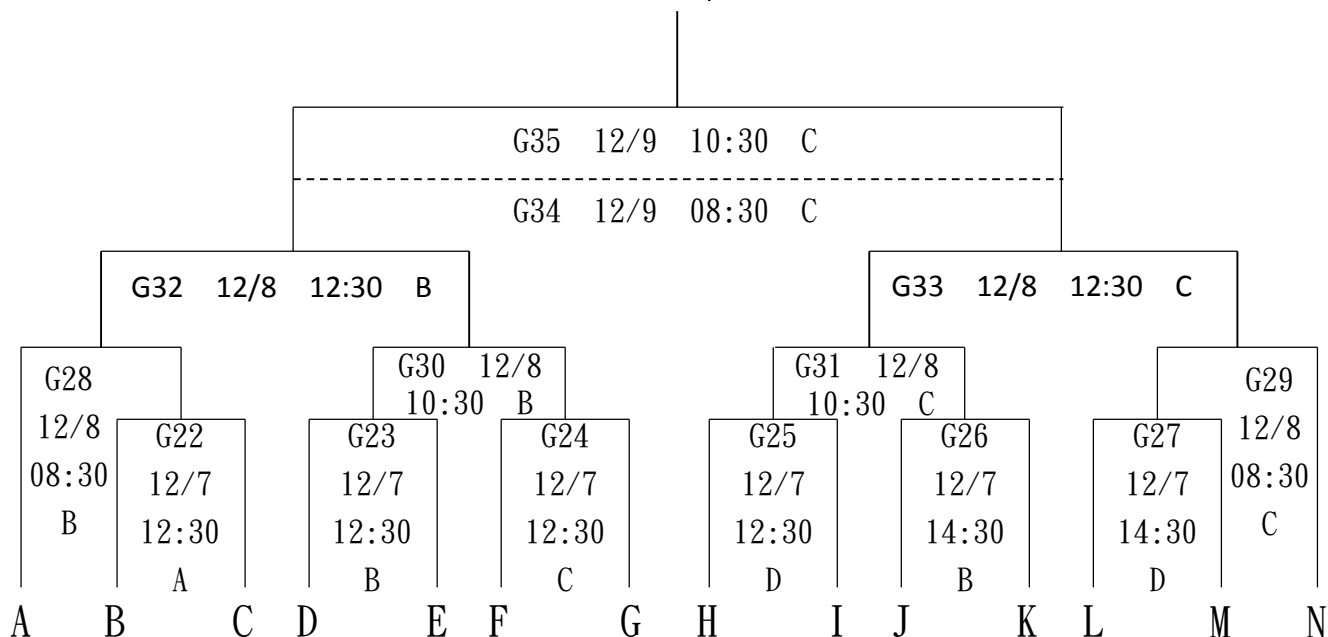

賽程表

共 21 隊，分 7 組每組取 2 名進入決賽。

預賽： S1：台北市 S2：高雄市 S3：台南市 S4：花蓮藍
 地主：花蓮紅，共 5 隊列為種子籤其餘參賽隊伍混抽

賽程時間場地對照表

日期	時間	場次	賽別	先守 比賽隊伍 先攻	比賽場地	比數	備註
12 月 06 日 (五)	08:00	G1	預賽	新竹縣 VS 桃園市	國福 A	:	
	08:00	G2	預賽	新北市 VS 台東縣	國福 B	:	
	08:00	G3	預賽	嘉義縣 VS 南投縣	國福 C	:	
	08:00	G4	預賽	台中市 VS 彰化縣	國福 D	:	
	10:00	G5	預賽	雲林縣 VS 金門縣	國福 A	:	
	10:00	G6	預賽	高雄市 VS 新竹市	國福 B	:	
	10:00	G7	預賽	花蓮紅 VS 嘉義市	國福 C	:	
	12:00	G8	預賽	桃園市 VS 基隆市	國福 A	:	
	12:00	G9	預賽	台南市 VS 新北市	國福 B	:	
	12:00	G10	預賽	花蓮藍 VS 嘉義縣	國福 C	:	
	12:00	G11	預賽	宜蘭縣 VS 台中市	國福 D	:	
	14:00	G12	預賽	台北市 VS 雲林縣	國福 A	:	
	14:00	G13	預賽	屏東縣 VS 高雄市	國福 B	:	
	14:00	G14	預賽	嘉義市 VS 苗栗縣	國福 D	:	
16:00 開幕典禮 (花蓮縣立棒球场)							
12 月 07 日 (六)	08:00	G15	預賽	金門縣 VS 台北市	國福 A	:	
	08:00	G16	預賽	新竹市 VS 屏東縣	國福 B	:	
	08:00	G17	預賽	台東縣 VS 台南市	國福 C	:	
	08:00	G18	預賽	基隆市 VS 新竹縣	國福 D	:	
	10:00	G19	預賽	南投縣 VS 花蓮藍	國福 A	:	
	10:00	G20	預賽	苗栗縣 VS 花蓮紅	國福 B	:	
	10:00	G21	預賽	彰化縣 VS 宜蘭縣	國福 D	:	
12:00 決賽抽籤 (國福棒壘球場 C 場地)							
<p>◆ 每天除第一場比賽外，其餘場次比賽時間皆為預定，依大會賽事規定，每隊應提早 60 分鐘到場繳交攻守名單，違者總教練禁止出場指揮，且前一場比賽若提前結束，則以大會告知之比賽時間為準，若無特殊原因，不得異議。</p> <p>◆ 預賽每場次以 120 分鐘為限，110 分鐘響鈴不開新局。</p> <p>◆ 若兩隊得分比數，4 局相差 10 分，5 局(含)以上相差 7 分時，即截止比賽。</p> <p>◆ 每場比賽以 6 局為限，6 局結束或時間到未分出勝負，分組預賽為和局收場。</p>							

決賽時間場地對照表

決賽:共 14 隊，分組第 1 抽 A、B、D、F、H、J、N，分組第 2 則抽剩餘位置籤

冠軍

日期	時間	場次	賽別	先守 比賽隊伍 先攻	比賽場地	比數	備註
12月07日(六)	12:30	G22	淘汰賽	B VS C	國福 A	:	
	12:30	G23	淘汰賽	D VS E	國福 B	:	
	12:30	G24	淘汰賽	F VS G	國福 C	:	
	12:30	G25	淘汰賽	H VS I	國福 D	:	
	14:30	G26	淘汰賽	J VS K	國福 B	:	
	14:30	G27	淘汰賽	L VS M	國福 D	:	
12月08日(日)	08:30	G28	八強賽	A VS G22 勝	國福 B	:	
	08:30	G29	八強賽	N VS G27 勝	國福 C	:	電視轉播
	10:30	G30	八強賽	G23 勝 VS G24 勝	國福 B	:	
	10:30	G31	八強賽	G25 勝 VS G26 勝	國福 C	:	電視轉播
	12:30	G32	四強賽	G28 勝 VS G30 勝	國福 B	:	
12月09日(一)	12:30	G33	四強賽	G29 勝 VS G31 勝	國福 C	:	電視轉播
	08:30	G34	季軍戰	G32 敗 VS G33 敗	國福 C	:	電視轉播
	10:30	G35	冠軍戰	G32 勝 VS G33 勝	國福 C	:	電視轉播
13:00 閉幕典禮 (花蓮縣立棒球場)							