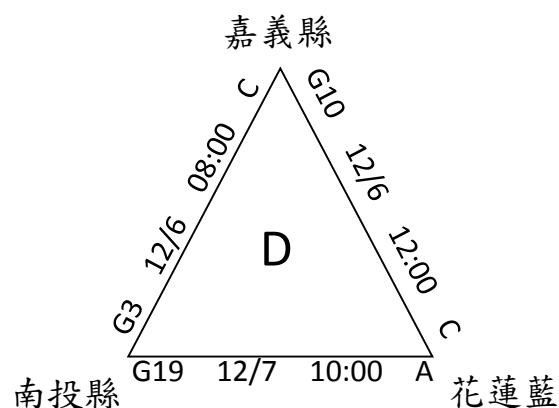

賽程表

共 21 隊，分 7 組每組取 2 名進入決賽。

預賽： S1：台北市 S2：高雄市 S3：台南市 S4：花蓮藍
 地主：花蓮紅，共 5 隊列為種子籤其餘參賽隊伍混抽

賽程時間場地對照表

日期	時間	場次	賽別	先守 比賽隊伍 先攻	比賽場地	比數	備註
12 月 06 日 (五)	08:00	G1	預賽	新竹縣 VS 桃園市	國福 A	:	
	08:00	G2	預賽	新北市 VS 台東縣	國福 B	:	
	08:00	G3	預賽	嘉義縣 VS 南投縣	國福 C	:	
	08:00	G4	預賽	台中市 VS 彰化縣	國福 D	:	
	10:00	G5	預賽	雲林縣 VS 金門縣	國福 A	:	
	10:00	G6	預賽	高雄市 VS 新竹市	國福 B	:	
	10:00	G7	預賽	花蓮紅 VS 嘉義市	國福 C	:	
	12:00	G8	預賽	桃園市 VS 基隆市	國福 A	:	
	12:00	G9	預賽	台南市 VS 新北市	國福 B	:	
	12:00	G10	預賽	花蓮藍 VS 嘉義縣	國福 C	:	
	12:00	G11	預賽	宜蘭縣 VS 台中市	國福 D	:	
	14:00	G12	預賽	台北市 VS 雲林縣	國福 A	:	
	14:00	G13	預賽	屏東縣 VS 高雄市	國福 B	:	
	14:00	G14	預賽	嘉義市 VS 苗栗縣	國福 D	:	
16:00 開幕典禮 (花蓮縣立棒球场)							
12 月 07 日 (六)	08:00	G15	預賽	金門縣 VS 台北市	國福 A	:	
	08:00	G16	預賽	新竹市 VS 屏東縣	國福 B	:	
	08:00	G17	預賽	台東縣 VS 台南市	國福 C	:	
	08:00	G18	預賽	基隆市 VS 新竹縣	國福 D	:	
	10:00	G19	預賽	南投縣 VS 花蓮藍	國福 A	:	
	10:00	G20	預賽	苗栗縣 VS 花蓮紅	國福 B	:	
	10:00	G21	預賽	彰化縣 VS 宜蘭縣	國福 D	:	
12:00 決賽抽籤 (國福棒壘球場 C 場地)							
<p>◆ 每天除第一場比賽外，其餘場次比賽時間皆為預定，依大會賽事規定，每隊應提早 60 分鐘到場繳交攻守名單，違者總教練禁止出場指揮，且前一場比賽若提前結束，則以大會告知之比賽時間為準，若無特殊原因，不得異議。</p> <p>◆ 預賽每場次以 120 分鐘為限，110 分鐘響鈴不開新局。</p> <p>◆ 若兩隊得分比數，4 局相差 10 分，5 局(含)以上相差 7 分時，即截止比賽。</p> <p>◆ 每場比賽以 6 局為限，6 局結束或時間到未分出勝負，分組預賽為和局收場。</p>							

決賽時間場地對照表

決賽:共 14 隊，分組第 1 抽 A、B、D、F、H、J、N，分組第 2 則抽剩餘位置籤

冠軍

日期	時間	場次	賽別	先守 比賽隊伍 先攻	比賽場地	比數	備註
12月07日(六)	12:30	G22	淘汰賽	B VS C	國福 A	:	
	12:30	G23	淘汰賽	D VS E	國福 B	:	
	12:30	G24	淘汰賽	F VS G	國福 C	:	
	12:30	G25	淘汰賽	H VS I	國福 D	:	
	14:30	G26	淘汰賽	J VS K	國福 B	:	
	14:30	G27	淘汰賽	L VS M	國福 D	:	
12月08日(日)	08:30	G28	八強賽	A VS G22 勝	國福 B	:	
	08:30	G29	八強賽	N VS G27 勝	國福 C	:	電視轉播
	10:30	G30	八強賽	G23 勝 VS G24 勝	國福 B	:	
	10:30	G31	八強賽	G25 勝 VS G26 勝	國福 C	:	電視轉播
	12:30	G32	四強賽	G28 勝 VS G30 勝	國福 B	:	
12月09日(一)	12:30	G33	四強賽	G29 勝 VS G31 勝	國福 C	:	電視轉播
	08:30	G34	季軍戰	G32 敗 VS G33 敗	國福 C	:	電視轉播
	10:30	G35	冠軍戰	G32 勝 VS G33 勝	國福 C	:	電視轉播
13:00 閉幕典禮 (花蓮縣立棒球場)							