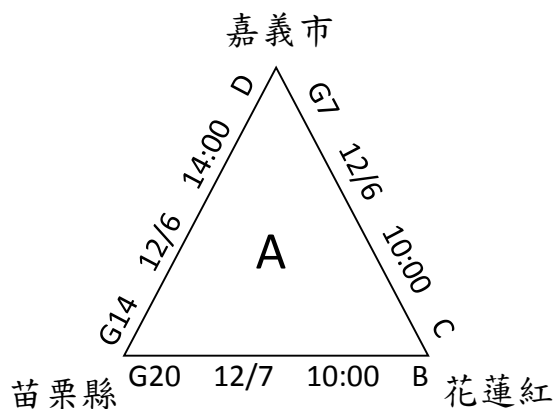

賽程表

共 21 隊，分 7 組每組取 2 名進入決賽。

預賽： S1：台北市 S2：高雄市 S3：台南市 S4：花蓮藍
 地主：花蓮紅，共 5 隊列為種子籤其餘參賽隊伍混抽

賽程時間場地對照表

日期	時間	場次	賽別	先守 比賽隊伍 先攻	比賽場地	比數	備註
12 月 06 日 (五)	08:00	G1	預賽	新竹縣 VS 桃園市	國福 A	:	
	08:00	G2	預賽	新北市 VS 台東縣	國福 B	:	
	08:00	G3	預賽	嘉義縣 VS 南投縣	國福 C	:	
	08:00	G4	預賽	台中市 VS 彰化縣	國福 D	:	
	10:00	G5	預賽	雲林縣 VS 金門縣	國福 A	:	
	10:00	G6	預賽	高雄市 VS 新竹市	國福 B	:	
	10:00	G7	預賽	花蓮紅 VS 嘉義市	國福 C	:	
	12:00	G8	預賽	桃園市 VS 基隆市	國福 A	:	
	12:00	G9	預賽	台南市 VS 新北市	國福 B	:	
	12:00	G10	預賽	花蓮藍 VS 嘉義縣	國福 C	:	
	12:00	G11	預賽	宜蘭縣 VS 台中市	國福 D	:	
	14:00	G12	預賽	台北市 VS 雲林縣	國福 A	:	
	14:00	G13	預賽	屏東縣 VS 高雄市	國福 B	:	
	14:00	G14	預賽	嘉義市 VS 苗栗縣	國福 D	:	
16:00 開幕典禮 (花蓮縣立棒球场)							
12 月 07 日 (六)	08:00	G15	預賽	金門縣 VS 台北市	國福 A	:	
	08:00	G16	預賽	新竹市 VS 屏東縣	國福 B	:	
	08:00	G17	預賽	台東縣 VS 台南市	國福 C	:	
	08:00	G18	預賽	基隆市 VS 新竹縣	國福 D	:	
	10:00	G19	預賽	南投縣 VS 花蓮藍	國福 A	:	
	10:00	G20	預賽	苗栗縣 VS 花蓮紅	國福 B	:	
	10:00	G21	預賽	彰化縣 VS 宜蘭縣	國福 D	:	
12:00 決賽抽籤 (國福棒壘球場 C 場地)							
<p>◆ 每天除第一場比賽外，其餘場次比賽時間皆為預定，依大會賽事規定，每隊應提早 60 分鐘到場繳交攻守名單，違者總教練禁止出場指揮，且前一場比賽若提前結束，則以大會告知之比賽時間為準，若無特殊原因，不得異議。</p> <p>◆ 預賽每場次以 120 分鐘為限，110 分鐘響鈴不開新局。</p> <p>◆ 若兩隊得分比數，4 局相差 10 分，5 局(含)以上相差 7 分時，即截止比賽。</p> <p>◆ 每場比賽以 6 局為限，6 局結束或時間到未分出勝負，分組預賽為和局收場。</p>							

決賽時間場地對照表

決賽:共 14 隊，分組第 1 抽 A、B、D、F、H、J、N，分組第 2 則抽剩餘位置籤

冠軍

日期	時間	場次	賽別	先守 比賽隊伍 先攻	比賽場地	比數	備註
12月07日(六)	12:30	G22	淘汰賽	B VS C	國福 A	:	
	12:30	G23	淘汰賽	D VS E	國福 B	:	
	12:30	G24	淘汰賽	F VS G	國福 C	:	
	12:30	G25	淘汰賽	H VS I	國福 D	:	
	14:30	G26	淘汰賽	J VS K	國福 B	:	
	14:30	G27	淘汰賽	L VS M	國福 D	:	
12月08日(日)	08:30	G28	八強賽	A VS G22 勝	國福 B	:	
	08:30	G29	八強賽	N VS G27 勝	國福 C	:	電視轉播
	10:30	G30	八強賽	G23 勝 VS G24 勝	國福 B	:	
	10:30	G31	八強賽	G25 勝 VS G26 勝	國福 C	:	電視轉播
	12:30	G32	四強賽	G28 勝 VS G30 勝	國福 B	:	
12月09日(一)	12:30	G33	四強賽	G29 勝 VS G31 勝	國福 C	:	電視轉播
	08:30	G34	季軍戰	G32 敗 VS G33 敗	國福 C	:	電視轉播
	10:30	G35	冠軍戰	G32 勝 VS G33 勝	國福 C	:	電視轉播
13:00 閉幕典禮 (花蓮縣立棒球場)							