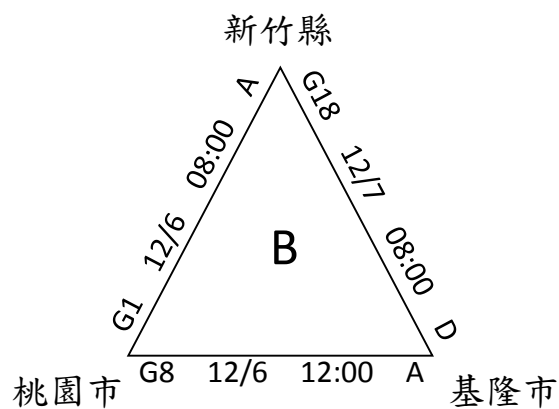

賽程表

共 21 隊，分 7 組每組取 2 名進入決賽。

預賽： S1：台北市 S2：高雄市 S3：台南市 S4：花蓮藍
 地主：花蓮紅，共 5 隊列為種子籤其餘參賽隊伍混抽

賽程時間場地對照表

日期	時間	場次	賽別	先守 比賽隊伍 先攻	比賽場地	比數	備註
12 月 06 日 (五)	08:00	G1	預賽	新竹縣 VS 桃園市	國福 A	:	
	08:00	G2	預賽	新北市 VS 台東縣	國福 B	:	
	08:00	G3	預賽	嘉義縣 VS 南投縣	國福 C	:	
	08:00	G4	預賽	台中市 VS 彰化縣	國福 D	:	
	10:00	G5	預賽	雲林縣 VS 金門縣	國福 A	:	
	10:00	G6	預賽	高雄市 VS 新竹市	國福 B	:	
	10:00	G7	預賽	花蓮紅 VS 嘉義市	國福 C	:	
	12:00	G8	預賽	桃園市 VS 基隆市	國福 A	:	
	12:00	G9	預賽	台南市 VS 新北市	國福 B	:	
	12:00	G10	預賽	花蓮藍 VS 嘉義縣	國福 C	:	
	12:00	G11	預賽	宜蘭縣 VS 台中市	國福 D	:	
	14:00	G12	預賽	台北市 VS 雲林縣	國福 A	:	
	14:00	G13	預賽	屏東縣 VS 高雄市	國福 B	:	
	14:00	G14	預賽	嘉義市 VS 苗栗縣	國福 D	:	
16:00 開幕典禮 (花蓮縣立棒球场)							
12 月 07 日 (六)	08:00	G15	預賽	金門縣 VS 台北市	國福 A	:	
	08:00	G16	預賽	新竹市 VS 屏東縣	國福 B	:	
	08:00	G17	預賽	台東縣 VS 台南市	國福 C	:	
	08:00	G18	預賽	基隆市 VS 新竹縣	國福 D	:	
	10:00	G19	預賽	南投縣 VS 花蓮藍	國福 A	:	
	10:00	G20	預賽	苗栗縣 VS 花蓮紅	國福 B	:	
	10:00	G21	預賽	彰化縣 VS 宜蘭縣	國福 D	:	
12:00 決賽抽籤 (國福棒壘球場 C 場地)							
<p>◆ 每天除第一場比賽外，其餘場次比賽時間皆為預定，依大會賽事規定，每隊應提早 60 分鐘到場繳交攻守名單，違者總教練禁止出場指揮，且前一場比賽若提前結束，則以大會告知之比賽時間為準，若無特殊原因，不得異議。</p> <p>◆ 預賽每場次以 120 分鐘為限，110 分鐘響鈴不開新局。</p> <p>◆ 若兩隊得分比數，4 局相差 10 分，5 局(含)以上相差 7 分時，即截止比賽。</p> <p>◆ 每場比賽以 6 局為限，6 局結束或時間到未分出勝負，分組預賽為和局收場。</p>							

決賽時間場地對照表

決賽:共 14 隊，分組第 1 抽 A、B、D、F、H、J、N，分組第 2 則抽剩餘位置籤

冠軍

日期	時間	場次	賽別	先守 比賽隊伍 先攻	比賽場地	比數	備註
12月07日(六)	12:30	G22	淘汰賽	B VS C	國福 A	:	
	12:30	G23	淘汰賽	D VS E	國福 B	:	
	12:30	G24	淘汰賽	F VS G	國福 C	:	
	12:30	G25	淘汰賽	H VS I	國福 D	:	
	14:30	G26	淘汰賽	J VS K	國福 B	:	
	14:30	G27	淘汰賽	L VS M	國福 D	:	
12月08日(日)	08:30	G28	八強賽	A VS G22 勝	國福 B	:	
	08:30	G29	八強賽	N VS G27 勝	國福 C	:	電視轉播
	10:30	G30	八強賽	G23 勝 VS G24 勝	國福 B	:	
	10:30	G31	八強賽	G25 勝 VS G26 勝	國福 C	:	電視轉播
	12:30	G32	四強賽	G28 勝 VS G30 勝	國福 B	:	
12月09日(一)	12:30	G33	四強賽	G29 勝 VS G31 勝	國福 C	:	電視轉播
	08:30	G34	季軍戰	G32 敗 VS G33 敗	國福 C	:	電視轉播
	10:30	G35	冠軍戰	G32 勝 VS G33 勝	國福 C	:	電視轉播
13:00 閉幕典禮 (花蓮縣立棒球場)							