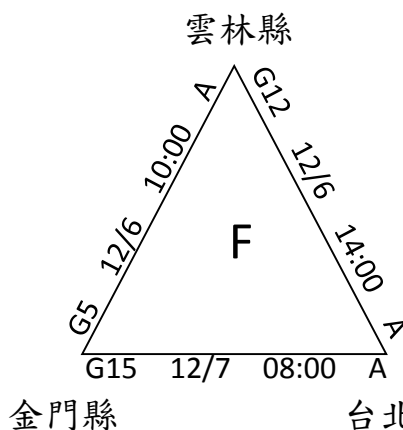

賽程表

共 21 隊，分 7 組每組取 2 名進入決賽。

預賽： S1：台北市 S2：高雄市 S3：台南市 S4：花蓮藍
 地主：花蓮紅，共 5 隊列為種子籤其餘參賽隊伍混抽

賽程時間場地對照表

日期	時間	場次	賽別	先守 比賽隊伍 先攻	比賽場地	比數	備註
12 月 06 日 (五)	08:00	G1	預賽	新竹縣 VS 桃園市	國福 A	:	
	08:00	G2	預賽	新北市 VS 台東縣	國福 B	:	
	08:00	G3	預賽	嘉義縣 VS 南投縣	國福 C	:	
	08:00	G4	預賽	台中市 VS 彰化縣	國福 D	:	
	10:00	G5	預賽	雲林縣 VS 金門縣	國福 A	:	
	10:00	G6	預賽	高雄市 VS 新竹市	國福 B	:	
	10:00	G7	預賽	花蓮紅 VS 嘉義市	國福 C	:	
	12:00	G8	預賽	桃園市 VS 基隆市	國福 A	:	
	12:00	G9	預賽	台南市 VS 新北市	國福 B	:	
	12:00	G10	預賽	花蓮藍 VS 嘉義縣	國福 C	:	
	12:00	G11	預賽	宜蘭縣 VS 台中市	國福 D	:	
	14:00	G12	預賽	台北市 VS 雲林縣	國福 A	:	
	14:00	G13	預賽	屏東縣 VS 高雄市	國福 B	:	
	14:00	G14	預賽	嘉義市 VS 苗栗縣	國福 D	:	
16:00 開幕典禮 (花蓮縣立棒球场)							
12 月 07 日 (六)	08:00	G15	預賽	金門縣 VS 台北市	國福 A	:	
	08:00	G16	預賽	新竹市 VS 屏東縣	國福 B	:	
	08:00	G17	預賽	台東縣 VS 台南市	國福 C	:	
	08:00	G18	預賽	基隆市 VS 新竹縣	國福 D	:	
	10:00	G19	預賽	南投縣 VS 花蓮藍	國福 A	:	
	10:00	G20	預賽	苗栗縣 VS 花蓮紅	國福 B	:	
	10:00	G21	預賽	彰化縣 VS 宜蘭縣	國福 D	:	
12:00 決賽抽籤 (國福棒壘球場 C 場地)							
<p>◆ 每天除第一場比賽外，其餘場次比賽時間皆為預定，依大會賽事規定，每隊應提早 60 分鐘到場繳交攻守名單，違者總教練禁止出場指揮，且前一場比賽若提前結束，則以大會告知之比賽時間為準，若無特殊原因，不得異議。</p> <p>◆ 預賽每場次以 120 分鐘為限，110 分鐘響鈴不開新局。</p> <p>◆ 若兩隊得分比數，4 局相差 10 分，5 局(含)以上相差 7 分時，即截止比賽。</p> <p>◆ 每場比賽以 6 局為限，6 局結束或時間到未分出勝負，分組預賽為和局收場。</p>							

決賽時間場地對照表

決賽:共 14 隊，分組第 1 抽 A、B、D、F、H、J、N，分組第 2 則抽剩餘位置籤

冠軍

日期	時間	場次	賽別	先守 比賽隊伍 先攻	比賽場地	比數	備註
12月07日(六)	12:30	G22	淘汰賽	B VS C	國福 A	:	
	12:30	G23	淘汰賽	D VS E	國福 B	:	
	12:30	G24	淘汰賽	F VS G	國福 C	:	
	12:30	G25	淘汰賽	H VS I	國福 D	:	
	14:30	G26	淘汰賽	J VS K	國福 B	:	
	14:30	G27	淘汰賽	L VS M	國福 D	:	
12月08日(日)	08:30	G28	八強賽	A VS G22 勝	國福 B	:	
	08:30	G29	八強賽	N VS G27 勝	國福 C	:	電視轉播
	10:30	G30	八強賽	G23 勝 VS G24 勝	國福 B	:	
	10:30	G31	八強賽	G25 勝 VS G26 勝	國福 C	:	電視轉播
	12:30	G32	四強賽	G28 勝 VS G30 勝	國福 B	:	
12月09日(一)	12:30	G33	四強賽	G29 勝 VS G31 勝	國福 C	:	電視轉播
	08:30	G34	季軍戰	G32 敗 VS G33 敗	國福 C	:	電視轉播
	10:30	G35	冠軍戰	G32 勝 VS G33 勝	國福 C	:	電視轉播
13:00 閉幕典禮 (花蓮縣立棒球場)							